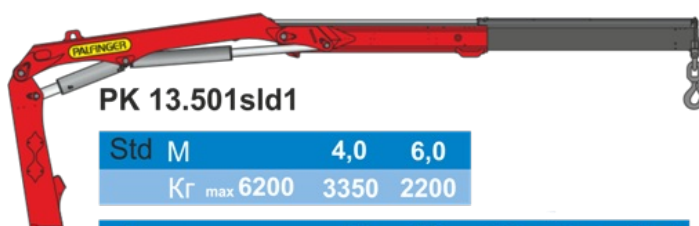

Вахтовый автобус КамАЗ 43118, 12 мест с КМУ РК 13.501

Артикул: 4711

Схематический рисунок

Комплектация и описание

1.	Шасси КамАЗ 43118-3027-50	1 шт.
2.	Кузов-фургон из сэндвич-панелей 60 мм, нижняя 80 мм	1 шт.
3.	ДЗК	1 шт.
4.	Грузовая платформа 1750x2500x600 с откидными бортами	1 шт.
5.	КМУ РК 13.501	1 шт.
6.	Дверь основная (с поручнем, ограничителем открывания и автоматической подсветкой)	1 шт.
7.	Дверь аварийная (с поручнем, ограничителем открывания и автоматической подсветкой)	1 шт.
8.	Окна в том числе с форточками	к-т.
9.	Сидения двойные, с трехточечными инерционными ремнями безопасности	6 шт.

Крано-манипуляторная установка РК 13.501

РК 13.501sld1

Std	M	4,0	6,0					
Кг max		6200	3350	2200				
A	M	4,0	6,0	8,0	10,2	12,4		
Кг max		6100	3150	2050	1500	1120	840	
B	M	4,1	6,1	8,1	10,3	12,5	14,7	
Кг max		6000	3000	1920	1400	1080	820	640
C	M	4,2	6,2	8,2	10,3	12,5	14,7	16,9
Кг max		5850	2900	1800	1280	980	800	630
D	M	4,3	6,3	8,3	10,4	12,6	14,7	16,9
Кг max		5750	2750	1700	1180	880	700	590
							460	370