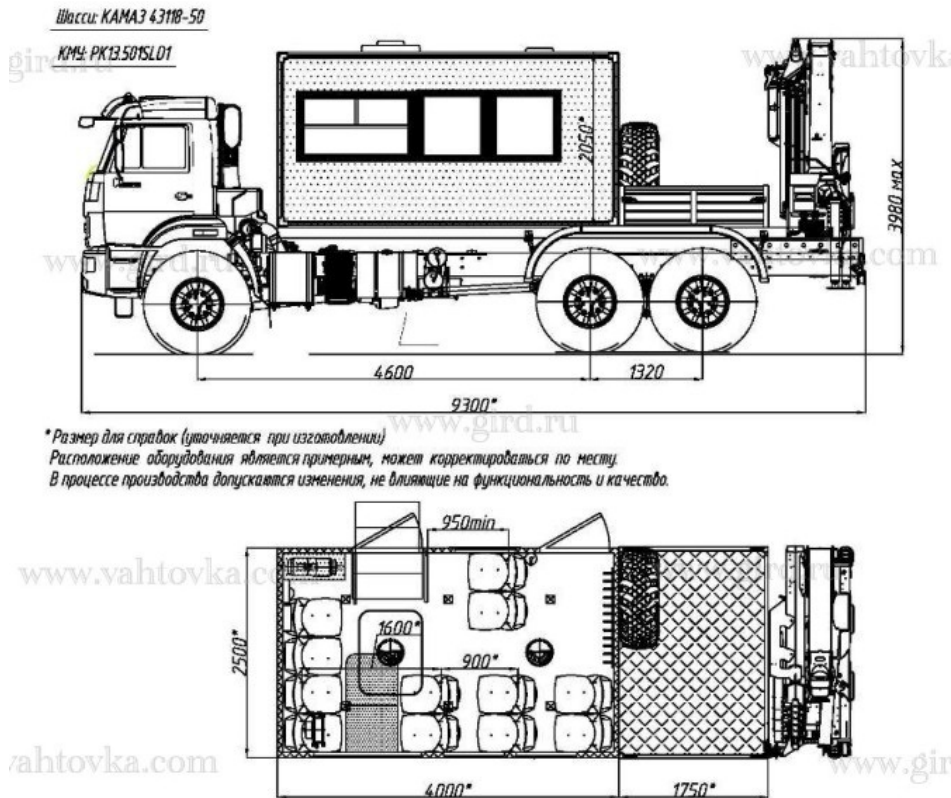

Вахтовый автобус КамАЗ 43118, 12 мест с КМУ РК 13.501

Артикул: 4711

Схематический рисунок

Комплектация и описание

1.	Шасси КамАЗ 43118-3027-50	1 шт.
2.	Кузов-фургон из сэндвич-панелей 60 мм, нижняя 80 мм	1 шт.
3.	ДЗК	1 шт.
4.	Грузовая платформа 1750x2500x600 с откидными бортами	1 шт.
5.	КМУ РК 13.501	1 шт.
6.	Дверь основная (с поручнем, ограничителем открывания и автоматической подсветкой)	1 шт.
7.	Дверь аварийная (с поручнем, ограничителем открывания и автоматической подсветкой)	1 шт.
8.	Окна в том числе с форточками	к-т.
9.	Сидения двойные, с трехточечными инерционными ремнями безопасности	6 шт.

Крано-манипуляторная установка РК 13.501

РК 13.501sld1

Std	M	4,0	6,0					
Кг max		6200	3350	2200				
A	M	4,0	6,0	8,0	10,2	12,4		
Кг max		6100	3150	2050	1500	1120	840	
B	M	4,1	6,1	8,1	10,3	12,5	14,7	
Кг max		6000	3000	1920	1400	1080	820	640
C	M	4,2	6,2	8,2	10,3	12,5	14,7	16,9
Кг max		5850	2900	1800	1280	980	800	630
D	M	4,3	6,3	8,3	10,4	12,6	14,7	16,9
Кг max		5750	2750	1700	1180	880	700	590
							460	370