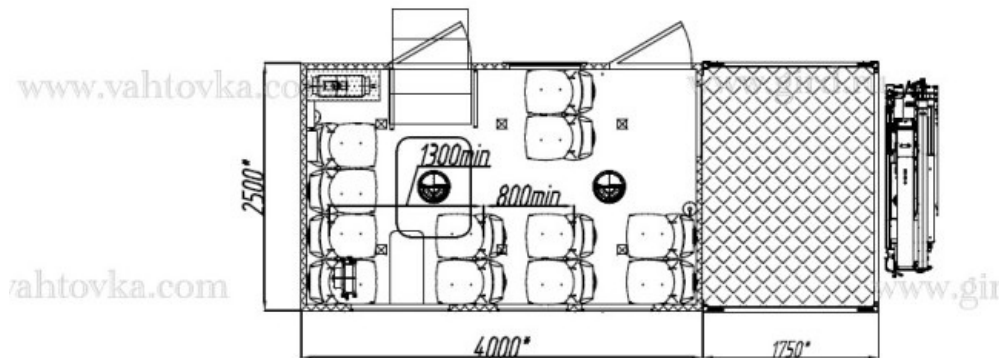

Комплектация и описание

Кузов-фургон без скосов толщиной 60мм, нижняя – 80 мм; наружная и внутренняя обшивка - лакированный металл RAL 2004; Структура панели: лакированный металл, фанера 4мм; утеплитель - стиропен 50; фанера 4 мм, лакированный металл. Покрытие пола - автолин.	1
Дверь входная с окном (оборудована качественным и надежным замком; окантована тройным контуром высококачественного уплотнителя) с заниженным входом, оборудована откидной лестницей с дополнительным ремнем для удобства поднимания в салон, дверь с фиксацией в открытом положении.	1
Дверь аварийная с окном в задней панели фургона, с фиксацией в открытом положении (выход в бортовую платформу)	1
Усиленная фурнитура, надежные вахтовочные замки	К-Т
Бортовая платформа	1
Лестница для входа в бортовую платформу	1
Окна в фургоне с двойным стеклопакетом и травмобезопасным стеклом глухие	2