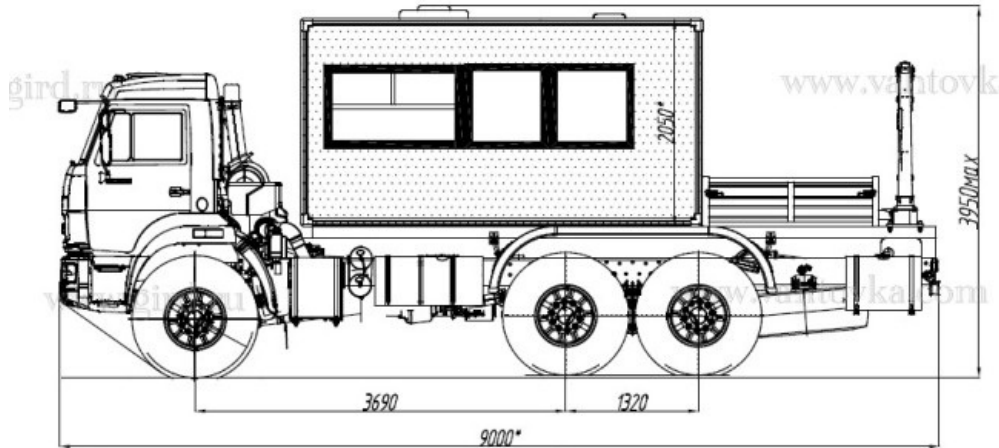

Вахтовый автобус КамАЗ 43118, 12 мест с КМУ РС3800

Артикул: 4626

Схематический рисунок

* Размер для справок (уточняется при изготовлении).
Расположение оборудования является примерным, может корректироваться по месту.
В процессе производства допускаются изменения, не влияющие на функциональность и качество.

Комплектация и описание

Кузов-фургон без скосов толщиной 60мм, нижняя – 80 мм; наружная и внутренняя обшивка - лакированный металл RAL 2004; Структура панели: лакированный металл, фанера 4мм; утеплитель - стиропен 50; фанера 4 мм, лакированный металл. Покрытие пола - автолин.	1
Дверь входная с окном (оборудована качественным и надежным замком; окантована тройным контуром высококачественного уплотнителя) с заниженным входом, оборудована откидной лестницей с дополнительным ремнем для удобства поднимания в салон, дверь с фиксацией в открытом положении.	1
Дверь аварийная с окном в задней панели фургона, с фиксацией в открытом положении (выход в бортовую платформу)	1
Усиленная фурнитура, надежные вахтовочные замки	К-Т
Бортовая платформа	1
Лестница для входа в бортовую платформу	1
Окна в фургоне с двойным стеклопакетом и травмобезопасным стеклом глухие	2

Крано-манипуляторная установка PC3800

Макс. подъемный момент	3.7 тм
Макс. грузоподъемность	2000 кг
Макс. гидравлический вылет	5.0 м
Макс. вылет с ручным выдвиганием	7.1 м
Угол поворота	325°
Усилие поворота с одинарным приводом	0.4 тм
Требуемое для монтажа пространство (станд.)	445.00 мм
Ширина в транспортном положении	0.77 м
Макс. рабочее давление	200 бар
Производительность насоса	12 L/min.
Общий вес (станд.)	238 кг