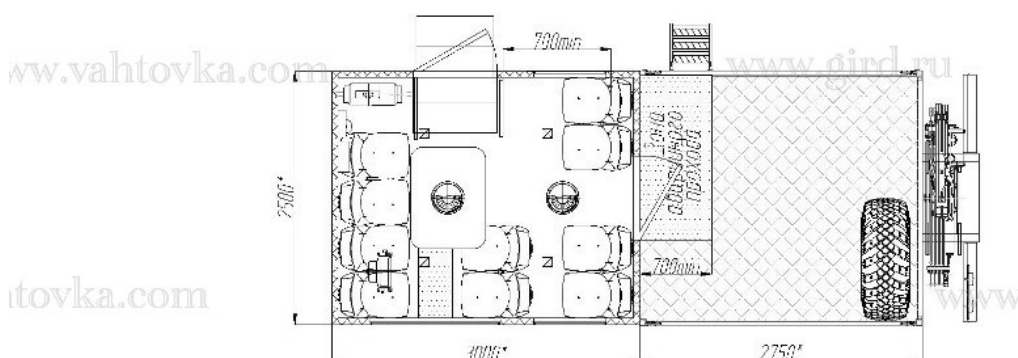

Вахтовый автобус КамАЗ 43118, 10 мест с КМУ РС3800

Артикул: 4303

Схематический рисунок

* Размер для справок (уточняется при изготовлении)
Расположение оборудования является примерным, может корректироваться по месту
В процессе производства допускаются изменения, не влияющие на функциональность и качество.

Комплектация и описание

Кузов-фургон без скосов толщиной 60мм, нижняя - 80 мм; наружная и внутренняя обшивка - плакированный металл RAL 2004; Структура панели: плакированный металл, фанера 4мм; утеплитель - стиропен 50; фанера 4 мм, плакированный металл. Покрытие пола - автолин.