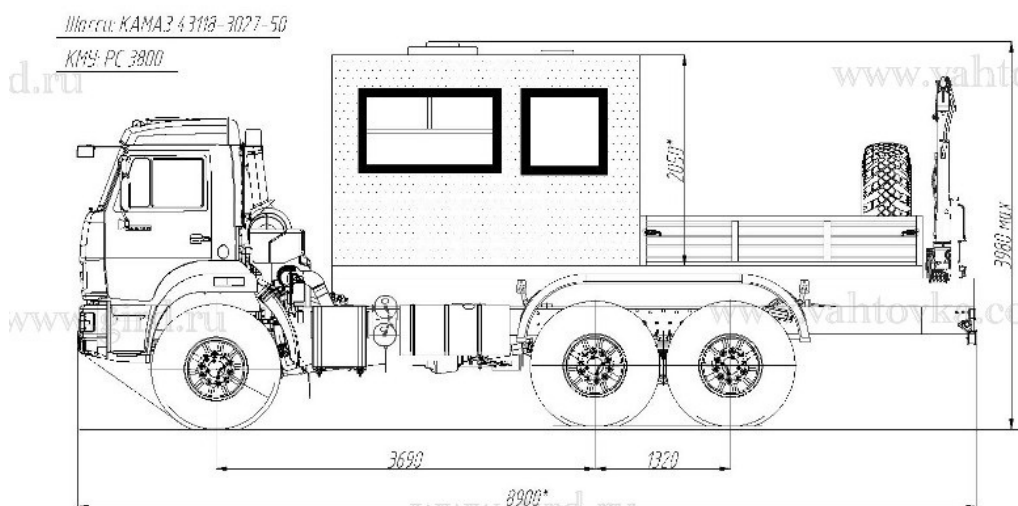

Вахтовый автобус КамАЗ 43118, 10 мест с КМУ РС3800

Артикул: 4303

Схематический рисунок

* Размер для справок (уточняется при изготовлении)
Расположение оборудования является примерным, может корректироваться по месту
В процессе производства допускаются изменения, не влияющие на функциональность и качество.

Комплектация и описание

Кузов-фургон без скосов толщиной 60мм, нижняя - 80 мм; наружная и внутренняя обшивка - плакированный металл RAL 2004; Структура панели: плакированный металл, фанера 4мм; утеплитель - стиропен 50; фанера 4 мм, плакированный металл. Покрытие пола - автолин.

Крано-манипуляторная установка РС3800

Макс. подъемный момент	3.7 тм
Макс. грузоподъемность	2000 кг
Макс. гидравлический вылет	5.0 м
Макс. вылет с ручным выдвижением	7.1 м
Угол поворота	325°
Усилие поворота с одинарным приводом	0.4 тм
Требуемое для монтажа пространство (станд.)	445.00 мм
Ширина в транспортном положении	0.77 м
Макс. рабочее давление	200 бар
Производительность насоса	12 L/min.
Общий вес (станд.)	238 кг