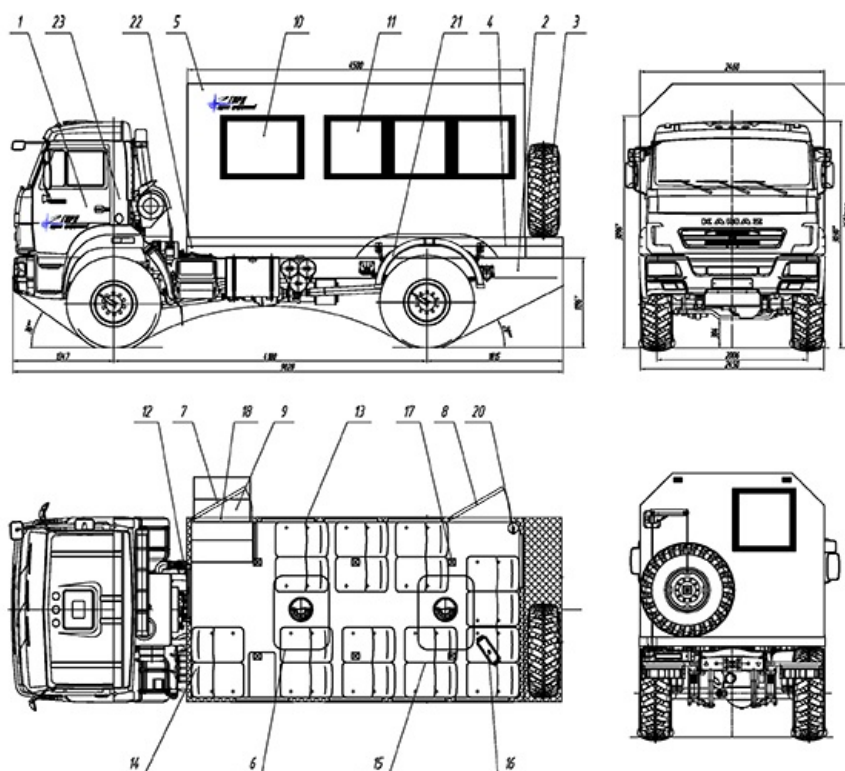

Автобус вахтовый "Берлога" на шасси КамАЗ 43502-3036-42 (18 мест)

Артикул: 2235

18 местный Вахтовый автобус "БЕРЛОГА" КамАЗ 43502-3036-42, шасси 4x4.

Фургон 5,2 метра из изотермических сэндвич панелей S=60мм производства ГП "ГИРД".

Внешняя облицовка фургона лакированный металл оранжевого цвета, внутренняя облицовка фургона стеклопластик белого цвета. Сиденья сертифицированные с ремнями безопасности.

Переговорное устройство кабина/фургон.

Схематический рисунок Автобус вахтовый КамАЗ 43502-3036-42, 4x4.

Описание схематического рисунка

- | | |
|--|---|
| 1 Шасси КамАЗ 43502-42,45 | 12 Окно открывающееся с двойным остеклением (для приточной вентиляции ««триплекс»») |
| 2 Доработка шасси автомобиля | 13 Шторка на окно |
| 3 ДЗК на задней панели фургона | 14 Переговорное устройство с кабиной водителя . |
| 4 Надрамник фургона | 15 Сиденья сдвоенные сертифицированные с ремнями безопасности |
| 5 Фургон: бескаркасного типа (RAL 2004 оранжевый) | 16 Автономный воздушный отопитель "Планар-4Д" |
| 6 Люк аварийно-вентиляционный с вентилятором | 17 Плафон местного освещения (24В) |
| 7 Дверь боковая одностворчатая для доступа в фургон, окно с двойным стеклопакетом (««триплекс»») | 18 Фонарь подсветки входа (24В) |
| 8 Дверь аварийная, окно с двойным стеклопакетом (««триплекс»») | 19 Вентилятор накладной |
| 9 Лестничный блок | 20 Огнетушитель |
| 10 Окно увеличенное (стеклопакет) с | 21 Установка крыльев и брызговиков |
| | 23 Принадлежности шасси |

двойным остеклением (««триплекс»»)
11 Окно (стеклопакет) с двойным
остеклением (««триплекс»»)

Автобус вахтовый "Берлога" на шасси Камаз 43502-3036-42 (18 мест) от производителя

Ознакомьтесь с характеристиками, размерами, подробным описанием, характеристиками и фото товаров. Помните, что фотографии на сайте могут отличаться от реального изображения.