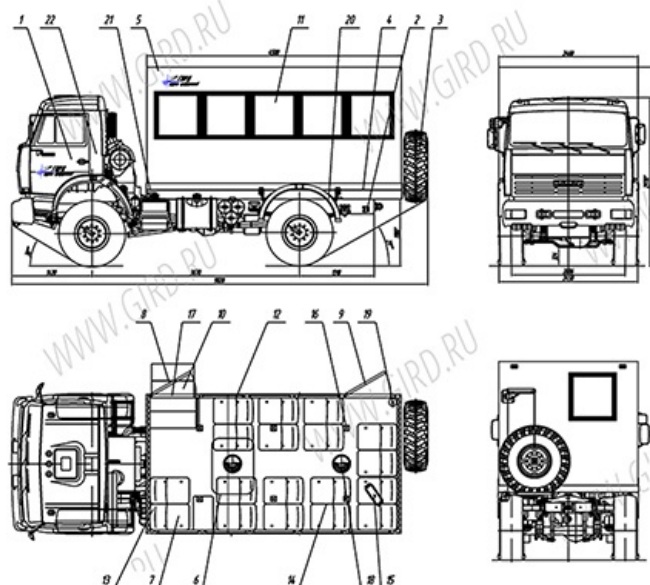

Автобус вахтовый Камаз 43501-1013-15 (18 мест) Артикул: 1769

Назначение:

Специальный Вахтовый Автобус серии "Берлога" из сэндвич-панелей на шасси Камаз 43501-1013-15 предназначен для перевозки вахтовых бригад по дорогам общей сети и бездорожью.

Схематический рисунок и описание

1. Шасси Камаз-43501-1013-15
2. Доработка шасси автомобиля
3. ДЗК на задней панели фургона
4. Надрамник фургона
5. Фургон: бескаркасного типа (RAL 9003)
6. Люк аварийно-вентиляционный с вентилятором
7. Аварийное отопление от системы ДВС
8. Дверь боковая одностворчатая для доступа в фургон
9. Дверь аварийная, окно с двойным стеклопакетом
10. Лестница аварийная раскладная
11. Окно

Автобус вахтовый Камаз 43501-1013-15 (18 мест) от производителя

Ознакомьтесь с характеристиками, размерами, подробным описанием, характеристиками и фото товаров. Помните, что фотографии на сайте могут отличаться от реального изображения.