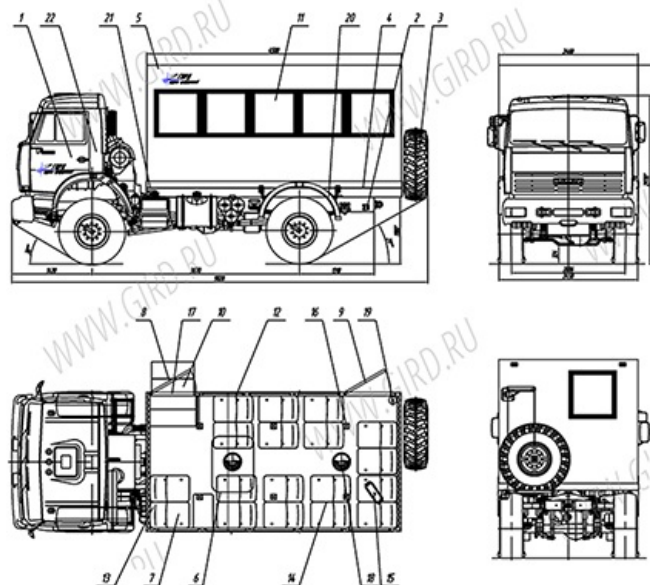

## Автобус вахтовый Камаз 43501-1013-15 (18 мест)      Артикул: 1769

### Назначение:

Специальный Вахтовый Автобус серии "Берлога" из сэндвич-панелей на шасси Камаз 43501-1013-15 предназначен для перевозки вахтовых бригад по дорогам общей сети и бездорожью.

### Схематический рисунок и описание

1. Шасси Камаз-43501-1013-15
2. Доработка шасси автомобиля
3. ДЗК на задней панели фургона
4. Надрамник фургона
5. Фургон: бескаркасного типа (RAL 9003)
6. Люк аварийно-вентиляционный с вентилятором
7. Аварийное отопление от системы ДВС
8. Дверь боковая одностворчатая для доступа в фургон
9. Дверь аварийная, окно с двойным стеклопакетом
10. Лестница аварийная раскладная
11. Окно