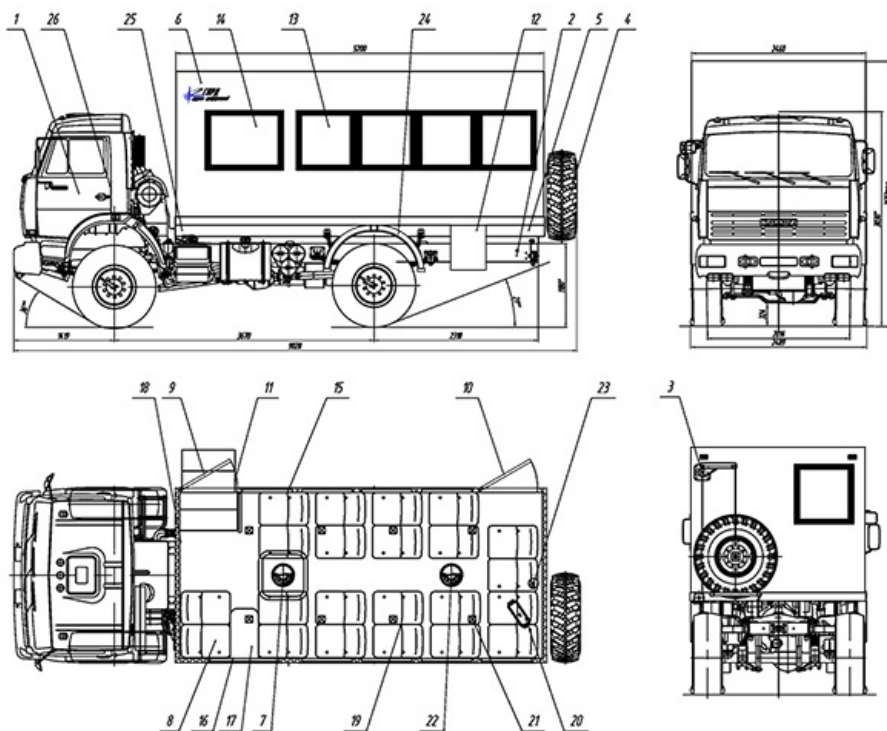

Автобус вахтовый КамАЗ 43501 22 места

Артикул: 2991

Специальный Вахтовый Автобус серии "Берлога" из сэндвич-панелей на шасси Камаз 43501-1013-15 предназначен для перевозки вахтовых бригад по дорогам общей сети и бездорожью.

Схематический рисунок и описание

- | | |
|--|--|
| 1. Шасси Камаз-43501-1013-15 | 12. Шторка на окно |
| 2. Доработка шасси автомобиля | 13. Переговорное устройство с кабиной водителя |
| 3. ДЗК на задней панели фургона | 14. Сиденья сдвоенные сертифицированные с ремнями безопасности |
| 4. Надрамник фургона | 15. Автономный воздушный отопитель «Планар-4Д» |
| 5. Фургон: бескаркасного типа (RAL 9003) | 16. Плафон местного освещения (24В) |
| 6. Люк аварийно-вентиляционный с вентилятором | 17. Фонарь подсветки входа |
| 7. Аварийное отопление от системы ДВС | 18. Вентилятор накрышный |
| 8. Дверь боковая одностворчатая для доступа в фургон | 19. Огнетушитель |
| 9. Дверь аварийная, окно с двойным стеклопакетом | 20. Установка крыльев и брызговиков |
| 10. Лестница аварийная раскладная | 21. Установка фургона на шасси автомобиля |
| 11. Окно | 22. Принадлежности шасси |

Автобус вахтовый КамАЗ 43501 22 места от производителя

Ознакомьтесь с характеристиками, размерами, подробным описанием, характеристиками и фото

товаров. Помните, что фотографии на сайте могут отличаться от реального изображения.