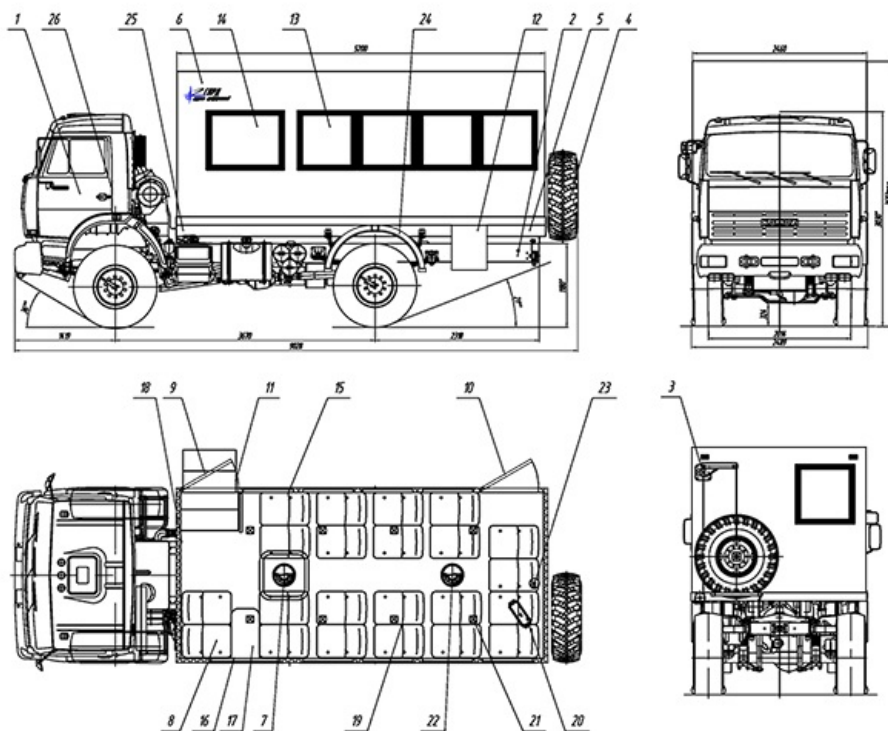

Автобус вахтовый КамАЗ 43501 22 места

Артикул: 2991

Специальный Вахтовый Автобус серии "Берлога" из сэндвич-панелей на шасси Камаз 43501-1013-15 предназначен для перевозки вахтовых бригад по дорогам общей сети и бездорожью.

Схематический рисунок и описание

- | | |
|--|--|
| 1. Шасси Камаз-43501-1013-15 | 12. Шторка на окно |
| 2. Доработка шасси автомобиля | 13. Переговорное устройство с кабиной водителя |
| 3. ДЗК на задней панели фургона | 14. Сиденья сдвоенные сертифицированные с ремнями безопасности |
| 4. Надрамник фургона | 15. Автономный воздушный отопитель «Планар-4Д» |
| 5. Фургон: бескаркасного типа (RAL 9003) | 16. Плафон местного освещения (24В) |
| 6. Люк аварийно-вентиляционный с вентилятором | 17. Фонарь подсветки входа |
| 7. Аварийное отопление от системы ДВС | 18. Вентилятор накрышный |
| 8. Дверь боковая одностворчатая для доступа в фургон | 19. Огнетушитель |
| 9. Дверь аварийная, окно с двойным стеклопакетом | 20. Установка крыльев и брызговиков |
| 10. Лестница аварийная раскладная | 21. Установка фургона на шасси автомобиля |
| 11. Окно | 22. Принадлежности шасси |

Автобус вахтовый КамАЗ 43501 22 места от производителя

Ознакомьтесь с характеристиками, размерами, подробным описанием, характеристиками и фото

товаров. Помните, что фотографии на сайте могут отличаться от реального изображения.