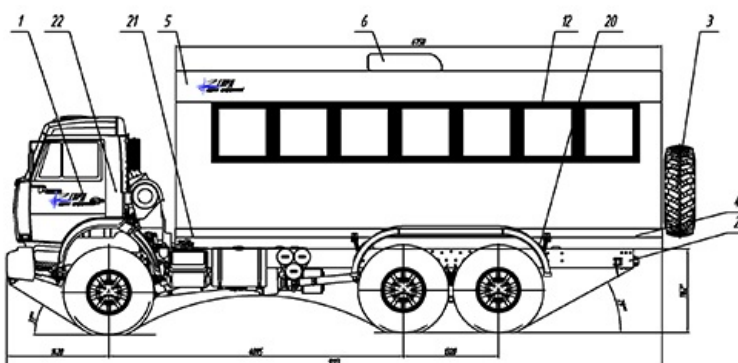

Автобус вахтовый Камаз 43114-1061-15

Артикул: 1806

Назначение:

Специальный Вахтовый Автобус серии «Берлога» из сэндвич-панелей на шасси Камаз 43114-1061-15 предназначен для перевозки вахтовых бригад по дорогам общей сети и бездорожью. Вахтовый автобус оборудован 30 сертифицированными сиденьями с ремнями безопасности.

Схематический рисунок и описание

1. Шасси Камаз-43114-1061-15
2. Доработка шасси автомобиля
3. ДЗК на задней панели фургона
4. Надрамник фургона
5. Фургон: бескаркасного типа (RAL 9003)
6. Кондиционер
7. Полки навесные
8. Люк аварийно вентиляционный
9. Дверь аварийная, окно с двойным стеклопакетом
10. Лестница аварийная раскладная
11. Окно

12. Шторка на окно
13. Переговорное устройство с кабиной водителя
14. Стол
15. Сидения сдвоенные сертифицированные с ремнями безопасности
16. Автономный воздушный отопитель «Планар-4Д»
17. Отопитель от ДВС
18. Плафон местного освещения
19. Огнетушитель
20. Установка крыльев и брызговиков
21. Установка фургона на шасси автомобиля
22. Принадлежности шасси

Автобус вахтовый Камаз 43114-1061-15 от производителя

Ознакомьтесь с характеристиками, размерами, подробным описанием, характеристиками и фото