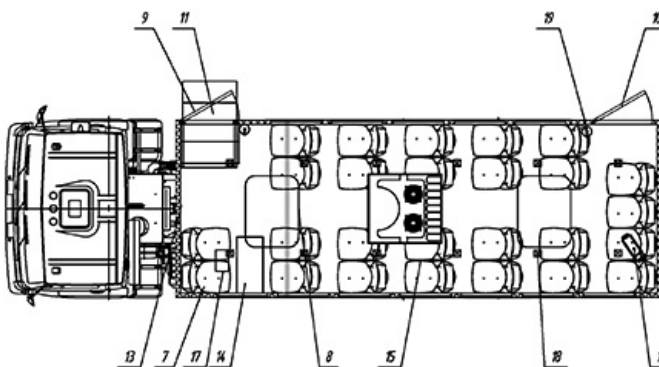

Автобус вахтовый Камаз 43114-1061-15

Артикул: 1806

Назначение:

Специальный Вахтовый Автобус серии «Берлога» из сэндвич-панелей на шасси Камаз 43114-1061-15 предназначен для перевозки вахтовых бригад по дорогам общей сети и бездорожью. Вахтовый автобус оборудован 30 сертифицированными сиденьями с ремнями безопасности.

Схематический рисунок и описание

1. Шасси Камаз-43114-1061-15
2. Доработка шасси автомобиля
3. ДЗК на задней панели фургона
4. Надрамник фургона
5. Фургон: бескаркасного типа (RAL 9003)
6. Кондиционер
7. Полки навесные
8. Люк аварийно вентиляционный
9. Дверь аварийная, окно с двойным стеклопакетом
10. Лестница аварийная раскладная
11. Окно

12. Шторка на окно
13. Переговорное устройство с кабиной водителя
14. Стол
15. Сидения сдвоенные сертифицированные с ремнями безопасности
16. Автономный воздушный отопитель «Планар-4Д»
17. Отопитель от ДВС
18. Плафон местного освещения
19. Огнетушитель
20. Установка крыльев и брызговиков
21. Установка фургона на шасси автомобиля
22. Принадлежности шасси

Автобус вахтовый Камаз 43114-1061-15 от производителя

Ознакомьтесь с характеристиками, размерами, подробным описанием, характеристиками и фото