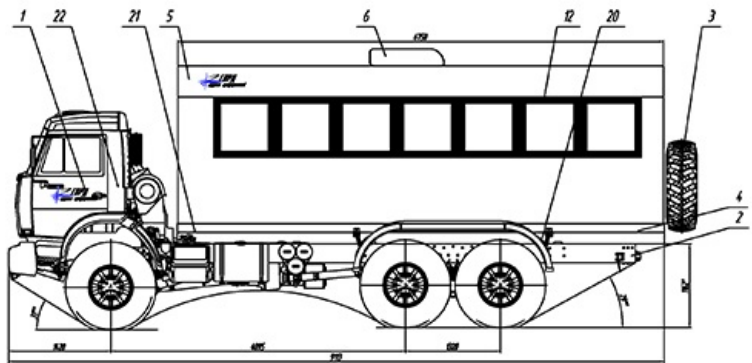

Автобус вахтовый Камаз 43114-1061-15

Артикул: 1806

Назначение:

Специальный Вахтовый Автобус серии «Берлога» из сэндвич-панелей на шасси Камаз 43114-1061-15 предназначен для перевозки вахтовых бригад по дорогам общей сети и бездорожью. Вахтовый автобус оборудован 30 сертифицированными сиденьями с ремнями безопасности.

Схематический рисунок и описание

1. Шасси Камаз-43114-1061-15
2. Доработка шасси автомобиля
3. ДЗК на задней панели фургона
4. Надрамник фургона
5. Фургон: бескаркасного типа (RAL 9003)
6. Кондиционер
7. Полки навесные
8. Люк аварийно вентиляционный
9. Дверь аварийная, окно с двойным стеклопакетом
10. Лестница аварийная раскладная
11. Окно