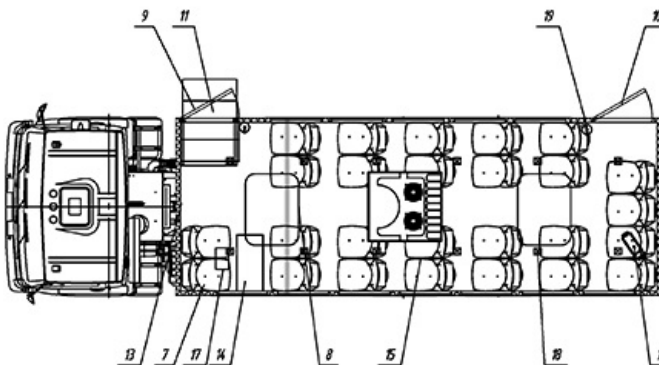

Автобус вахтовый Камаз 43114-1061-15

Артикул: 1806

Назначение:

Специальный Вахтовый Автобус серии «Берлога» из сэндвич-панелей на шасси Камаз 43114-1061-15 предназначен для перевозки вахтовых бригад по дорогам общей сети и бездорожью. Вахтовый автобус оборудован 30 сертифицированными сиденьями с ремнями безопасности.

Схематический рисунок и описание

1. Шасси Камаз-43114-1061-15
2. Доработка шасси автомобиля
3. ДЗК на задней панели фургона
4. Надрамник фургона
5. Фургон: бескаркасного типа (RAL 9003)
6. Кондиционер
7. Полки навесные
8. Люк аварийно вентиляционный
9. Дверь аварийная, окно с двойным стеклопакетом
10. Лестница аварийная раскладная
11. Окно