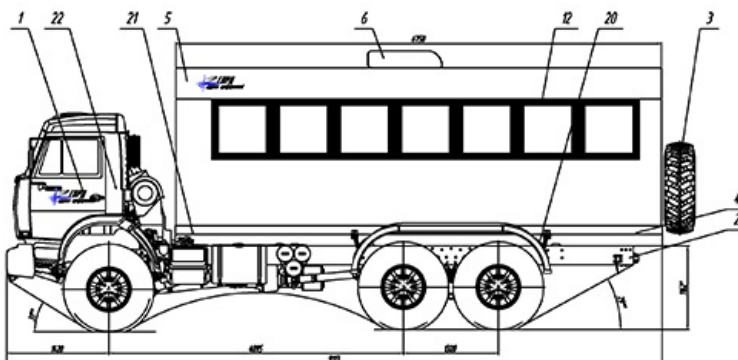

Автобус вахтовый Камаз 43114-1061-15

Артикул: 1806

Назначение:

Специальный Вахтовый Автобус серии «Берлога» из сэндвич-панелей на шасси Камаз 43114-1061-15 предназначен для перевозки вахтовых бригад по дорогам общей сети и бездорожью. Вахтовый автобус оборудован 30 сертифицированными сиденьями с ремнями безопасности.

Схематический рисунок и описание

1. Шасси Камаз-43114-1061-15
2. Доработка шасси автомобиля
3. ДЗК на задней панели фургона
4. Надрамник фургона
5. Фургон: бескаркасного типа (RAL 9003)
6. Кондиционер
7. Полки навесные
8. Люк аварийно вентиляционный
9. Дверь аварийная, окно с двойным стеклопакетом
10. Лестница аварийная раскладная
11. Окно