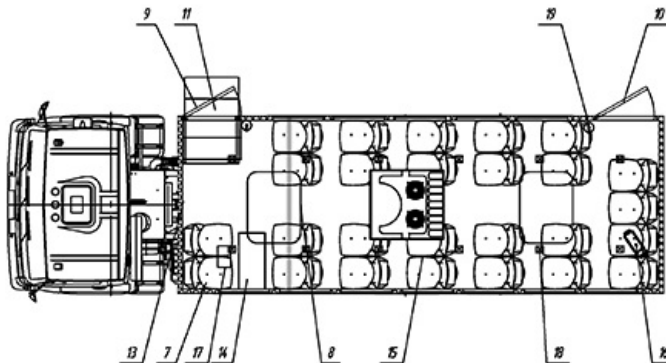

Автобус вахтовый Камаз 43114-1061-15

Артикул: 1806

Назначение:

Специальный Вахтовый Автобус серии «Берлога» из сэндвич-панелей на шасси Камаз 43114-1061-15 предназначен для перевозки вахтовых бригад по дорогам общей сети и бездорожью. Вахтовый автобус оборудован 30 сертифицированными сиденьями с ремнями безопасности.

Схематический рисунок и описание

1. Шасси Камаз-43114-1061-15
2. Доработка шасси автомобиля
3. ДЗК на задней панели фургона
4. Надрамник фургона
5. Фургон: бескаркасного типа (RAL 9003)
6. Кондиционер
7. Полки навесные
8. Люк аварийно вентиляционный
9. Дверь аварийная, окно с двойным стеклопакетом
10. Лестница аварийная раскладная
11. Окно