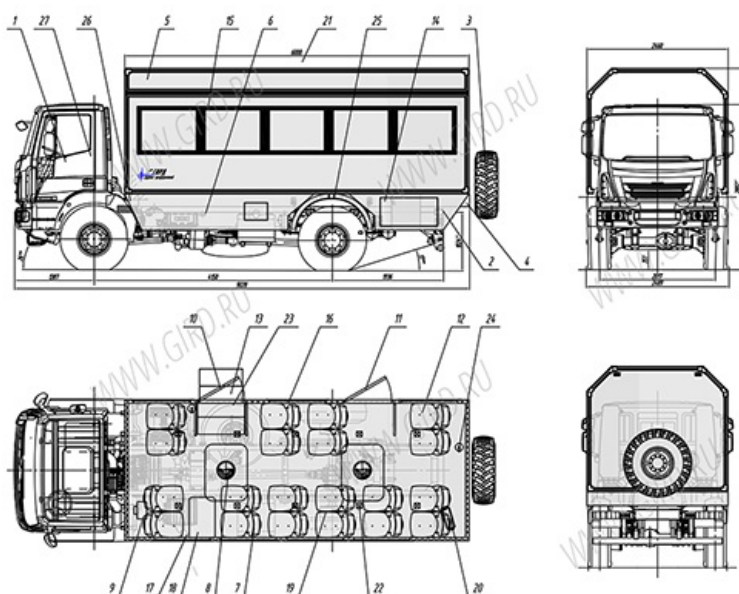

В модельный ряд Eurocargo входят модификации с различными колесными базами, на которые можно устанавливать кузова длиной от 3845 до 10070 мм. Имеются различные варианты подвесок: с параболическими или полуэллиптическими листовыми рессорами, по заказу — задняя или полная пневматическая подвеска с электронным управлением ECAS.

Фургон бескаркасного типа из пятислойных сэндвич-панелей белого цвета со скосами под ЖД габарит для установки на Iveco Eurocargo.