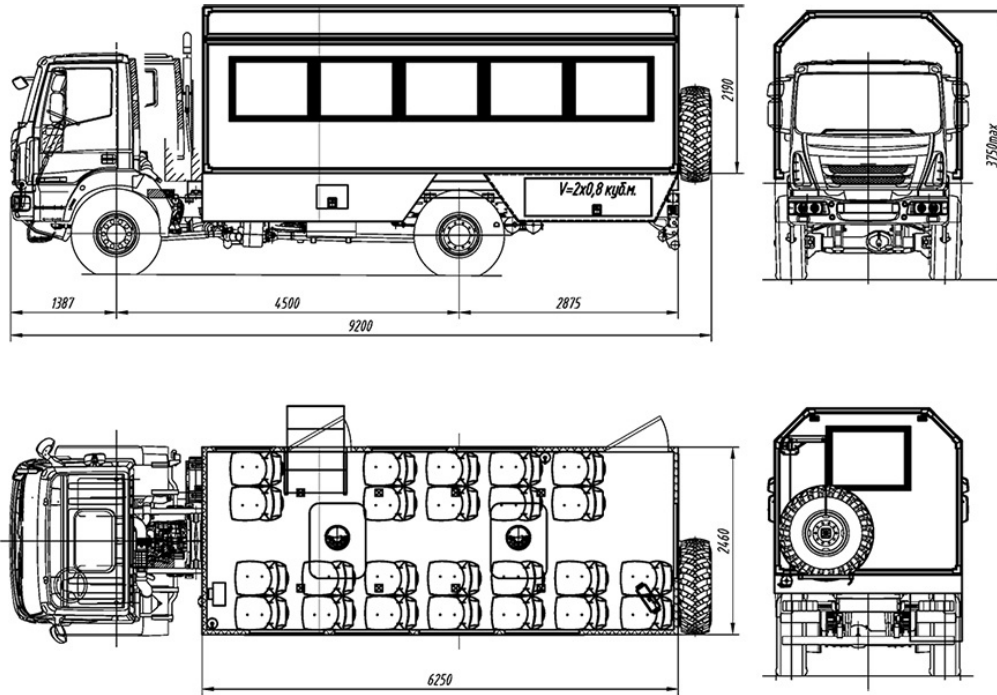

Автобус вахтовый Iveco EuroCargo ML-150

Артикул: 2451

Схематический рисунок

Кузов-фургон 6250x2500x2100

Комплектация

Кузов-фургон 6250x2500x2100 толщиной 60мм;
наружная обшивка - лакированный металл;
утеплитель -стиропен 50;
внутренняя обшивка -лакированный металл

пол --
бакелитовая
фанера (18 мм)
стиропен (S=60
мм),
фанера (S=12 мм),
покрытие пола
автолин

Дверь входная с окном (оборудована качественным и надежным замком;
окантована тройным контуром высококачественного уплотнителя)

Дверь аварийная с
окном

Окна в фургоне с двойным стеклопакетом и травмобезопасным стеклом

Сиденья сдвоенные с регулируемым углом наклона, с ремнями
безопасности трехточечными (РИАТ)

Переговорное устройство