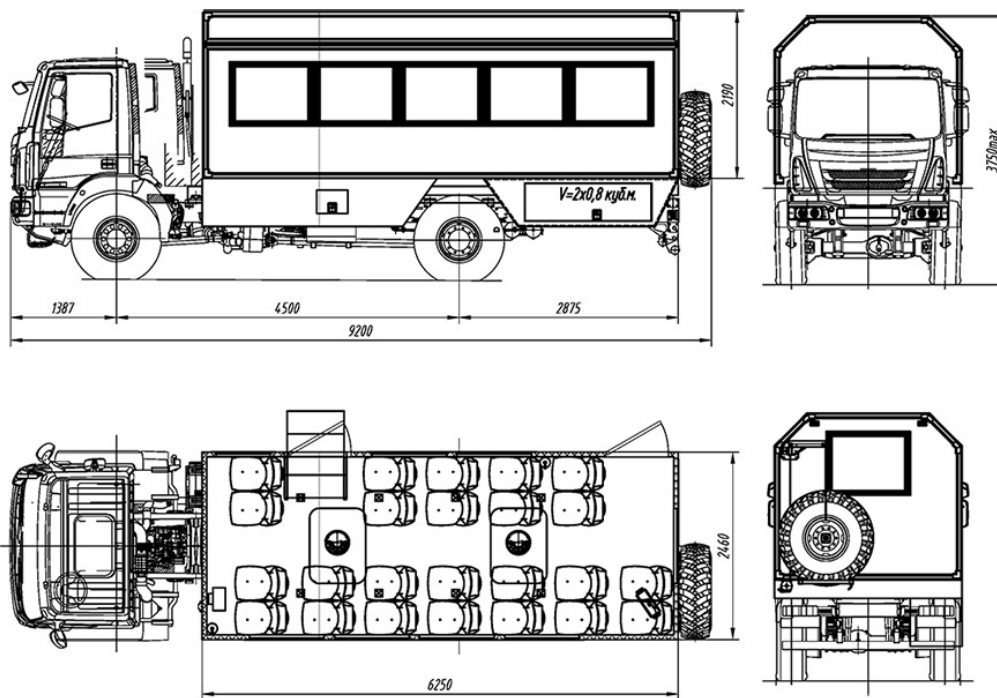

Автобус вахтовый Iveco EuroCargo ML-150

Артикул: 2451

Схематический рисунок

Кузов-фургон 6250x2500x2100

Комплектация

Кузов-фургон 6250x2500x2100 толщиной 60мм;
наружная обшивка - лакированный металл;
утеплитель -стиропен 50;
внутренняя обшивка -лакированный металл

пол --
бакелитовая
фанера (18 мм)
стиропен (S=60
мм),
фанера (S=12 мм),
покрытие пола
автолин

Дверь входная с окном (оборудована качественным и надежным замком;
окантована тройным контуром высококачественного уплотнителя)

Дверь аварийная с
окном

Окна в фургоне с двойным стеклопакетом и травмобезопасным стеклом

Сиденья сдвоенные с регулируемым углом наклона, с ремнями
безопасности трехточечными (РИАТ)

Переговорное устройство