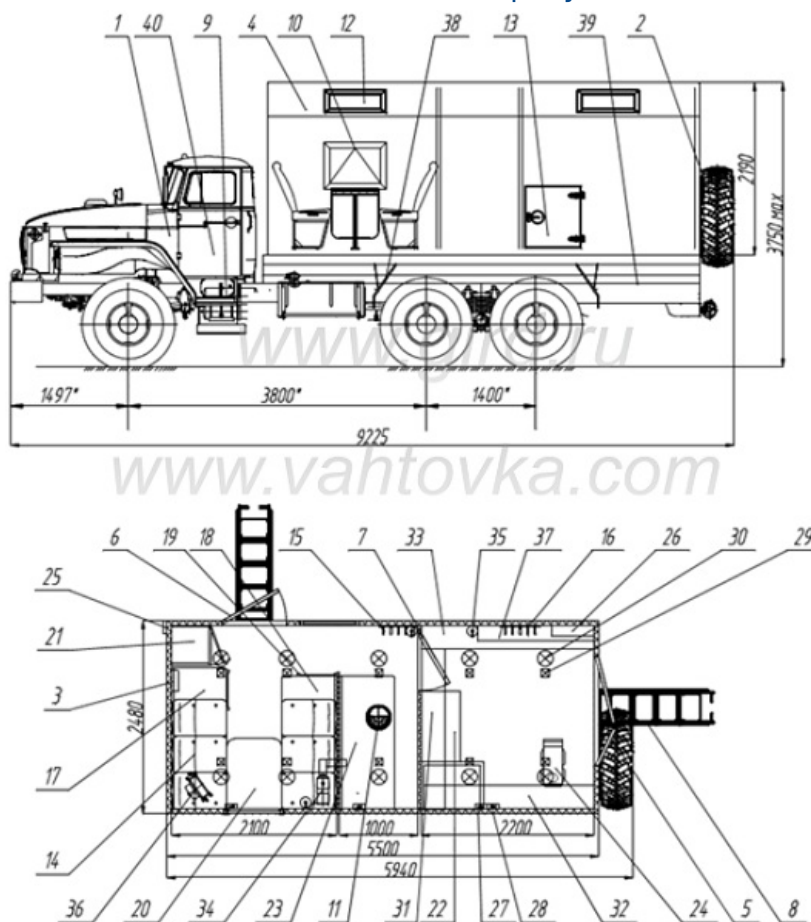

ТБМ Урал 4320-1151-61М

Артикул: 3031

Схематический рисунок

Комплектация и описание

1.	Шасси Урал 4320-1151-61М	1 шт
2.	ДЗК на задней панели	1 шт
3.	Устройство переговорное "Таганай"	1 шт
4.	Фургон каркасный, обшитый сэндвич панелью (плакированный металл, фанера 4 мм)	1 шт
5.	Дверь входная задняя, двустворчатая, с внешним, внутренним замком и фиксатором открытого положения, водозащитный козырек	1 шт
6.	Дверь входная боковая с окном, с внешним, внутренним замком и фиксатором открытого положения, водозащитный козырек	1 шт
7.	Дверь между жилым и грузовым отсеком с внутренним замком	1 шт
8.	Лестница-трап	2 шт
9.	Лестница съёмная	1