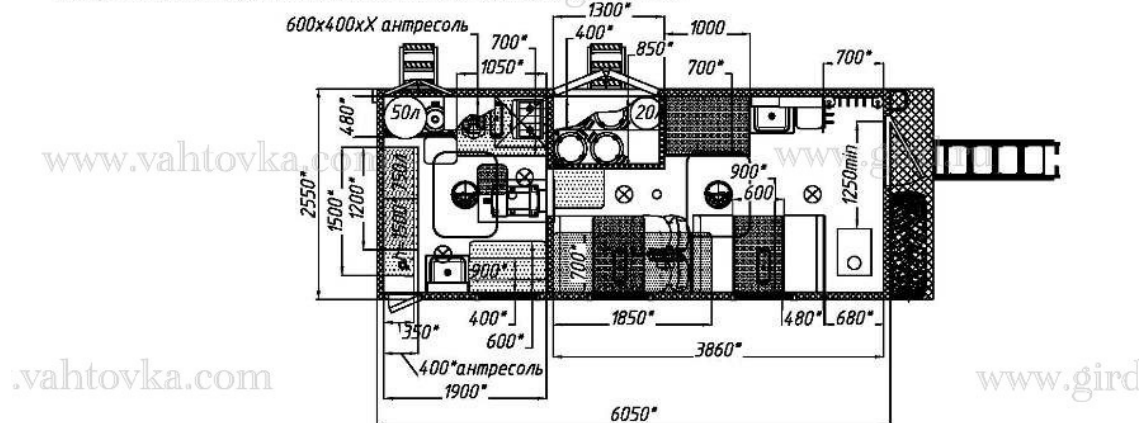

ТБМ передвижная столовая на шасси Урал Next

Артикул: 4645

Схематический рисунок

* Размер для справок (уточняется при изготовлении)
Расположение оборудования является примерным, может корректироваться по месту.
В процессе производства допускаются изменения, не влияющие на функциональность и качество.