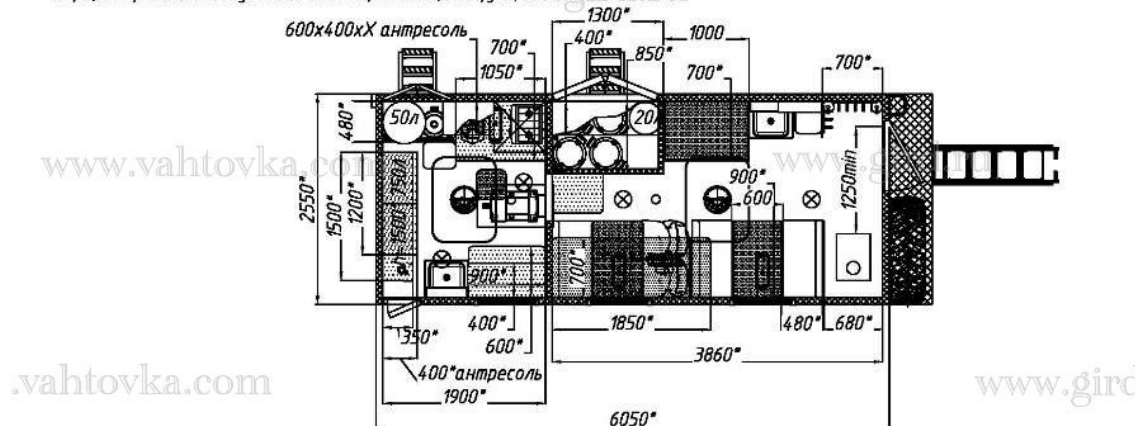

ТБМ передвижная столовая на шасси Урал Next

Артикул: 4645

Схематический рисунок

* Размер для справок (уточняется при изготовлении)
Расположение оборудования является примерным, может корректироваться по месту.
В процессе производства допускаются изменения, не влияющие на функциональность и качество.