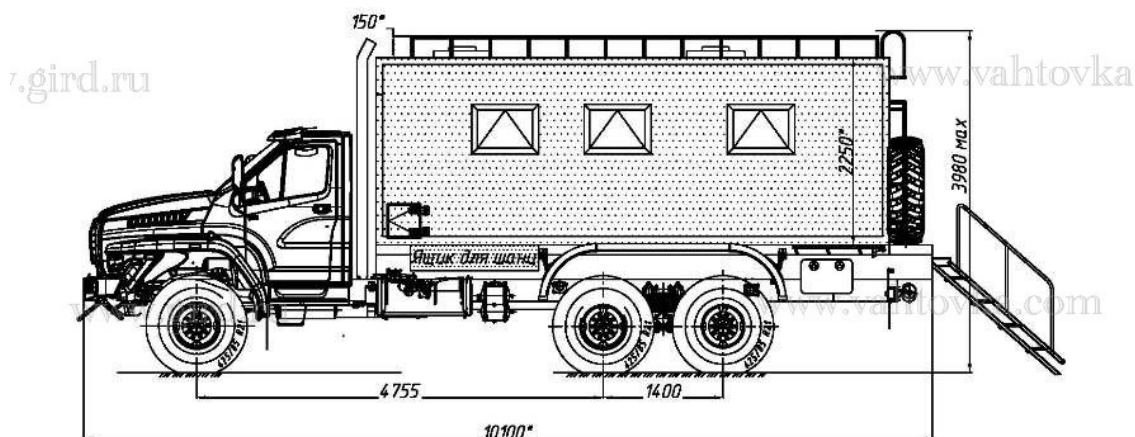

ТБМ передвижная столовая на шасси Урал Next

Артикул: 4645

Схематический рисунок

* Размер для справок (уточняется при изготовлении)
Расположение оборудования является примерным, может корректироваться по месту.
В процессе производства допускаются изменения, не влияющие на функциональность и качество.