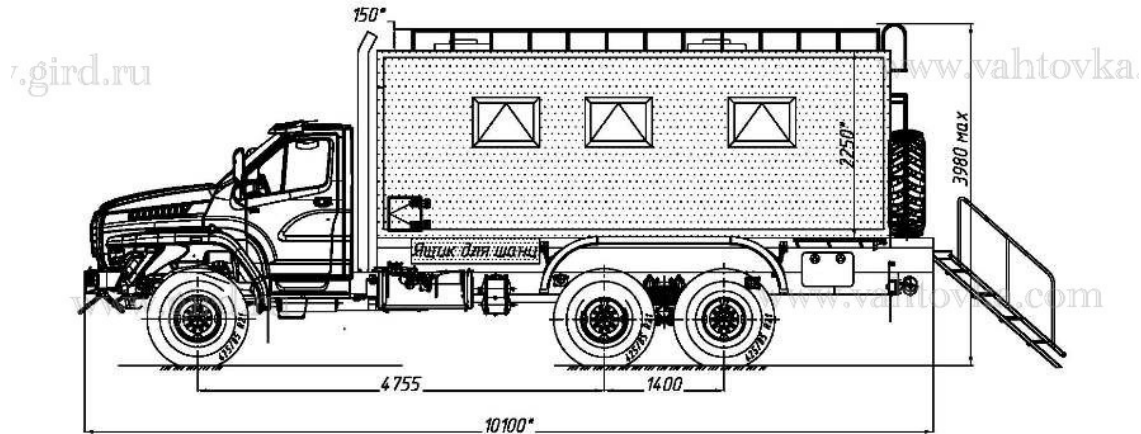

ТБМ передвижная столовая на шасси Урал Next

Артикул: 4645

Схематический рисунок

* Размер для справок (уточняется при изготовлении)
Расположение оборудования является примерным, может корректироваться по месту.
В процессе производства допускаются изменения, не влияющие на функциональность и качество.