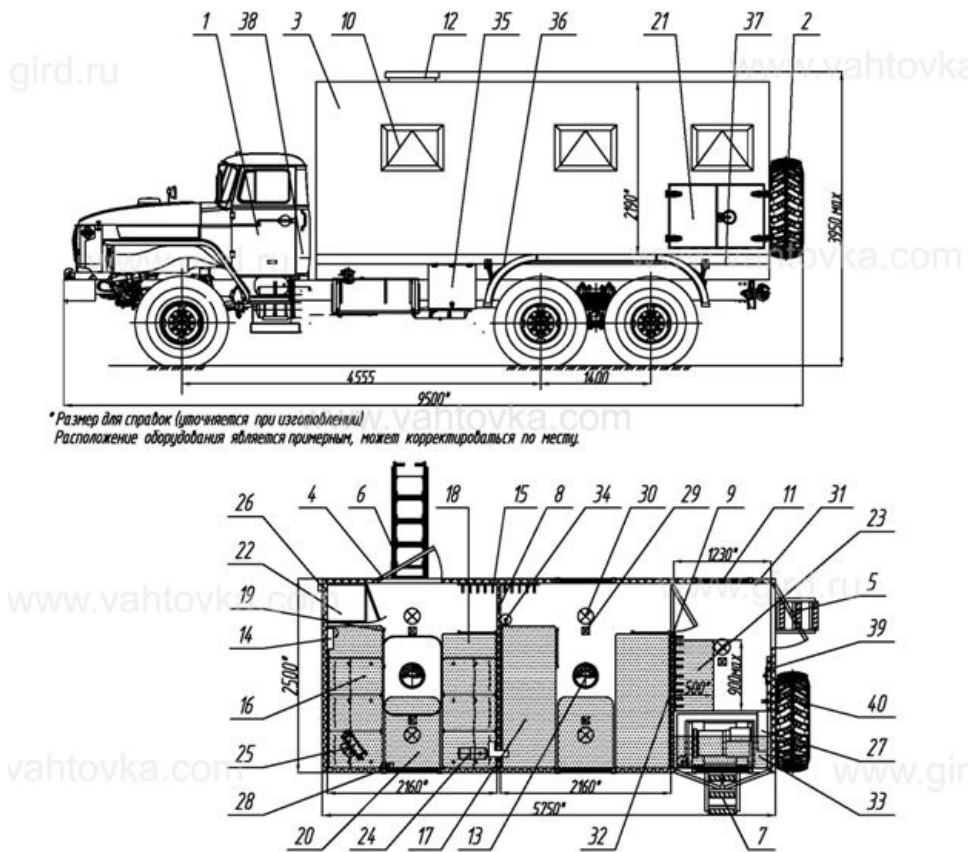

## ТБМ на шасси Урал 4320-1912-60

Артикул: 3455

Схематический рисунок

### Комплектация и описание

1.	Шасси УРАЛ 4320-1912-60 с доработкой в части обеспечения наличия: - отбора электроэнергии 24В - установки ответных кронштейнов крепления кузова-фургона - элементов подключения воздушного отопителя, отопителя от системы охлаждения двигателя - установки бортового оборудования спутникового мониторинга Omnicomm Profi 2с датчиками уровня топлива LLS30160 700мм в каждом баке	1 шт.
2.	ДЗК на задней панели	1 шт.
3.	Кузов-фургон без скосов, из сэндвич-панелей толщиной 60мм, нижняя панель - 80мм	1 шт.
4.	Дверь боковая одностворчатая с окном, с внешним, внутренним замком и фиксатором открытого положения, с водозащитным козырьком	1 шт.
5.	Дверь задняя одностворчатая, с внешним, внутренним замком и фиксатором открытого положения, с водозащитным козырьком	1 шт.
6.	Лестница-трап	1 шт.