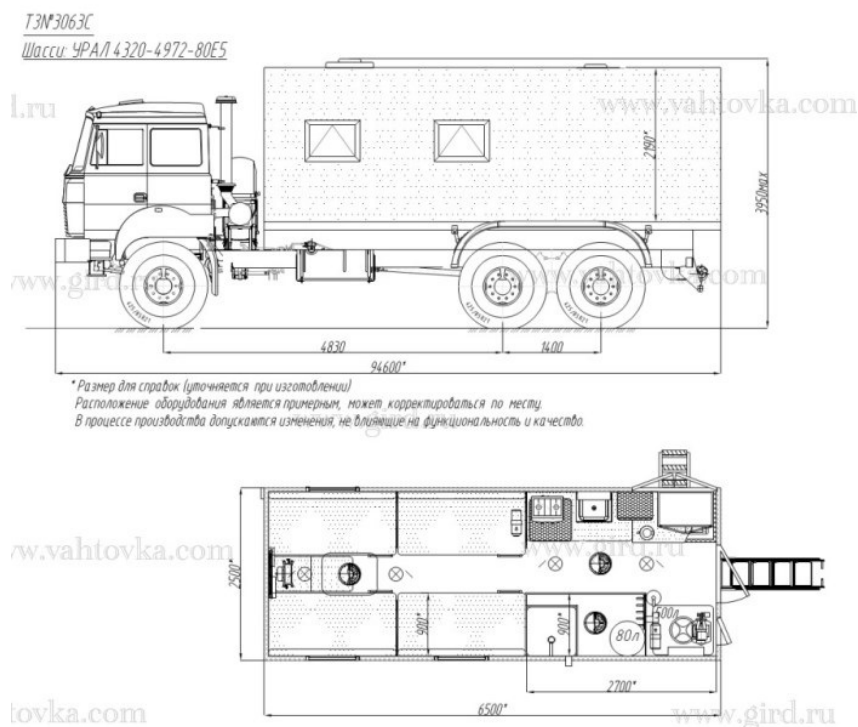

ТБМ гостиницы на шасси Урал 4320-4972-80Е5

Артикул: 4886

Схематический рисунок

Комплектация и описание

1.	Шасси Урал 4320-4972-80Е5	1 шт.
2.	Кузов-фургон из сэндвич-панелей 60 мм, нижняя - 80 мм.	1 шт.
3.	Дверь в задней панели, распашная с окном (с поручнем, ограничителем открывания и автоматической подсветкой)	1 шт.
4.	Окна: расположение - по боковым стенам (2 шт. слева, 1 шт. справа), одностворчатые, поворотно-откидной механизм открытия	3 шт.
5.	Диван-рундук	4 шт.
6.	Полка спальная откидная	4 шт.
7.	Плафоны освещения 24В /220 В	к-т.
8.	Блок выключателей освещения и вентиляции (с рамкой)	1 шт.
9.	Розетки 220 В	к-т.
10.	Силовой щит 220В (электрощкаф) с автоматами защиты	1 шт.
11.	Автономный воздушный отопитель Планар 4Д	1 шт.
12.	Автономный воздушный отопитель Планар 8Д	2 шт.

ТБМ гостиницы на шасси Урал 4320-4972-80Е5 от производителя

Ознакомьтесь с характеристиками, размерами, подробным описанием, характеристиками и фото товаров. Помните, что фотографии на сайте могут отличаться от реального изображения.