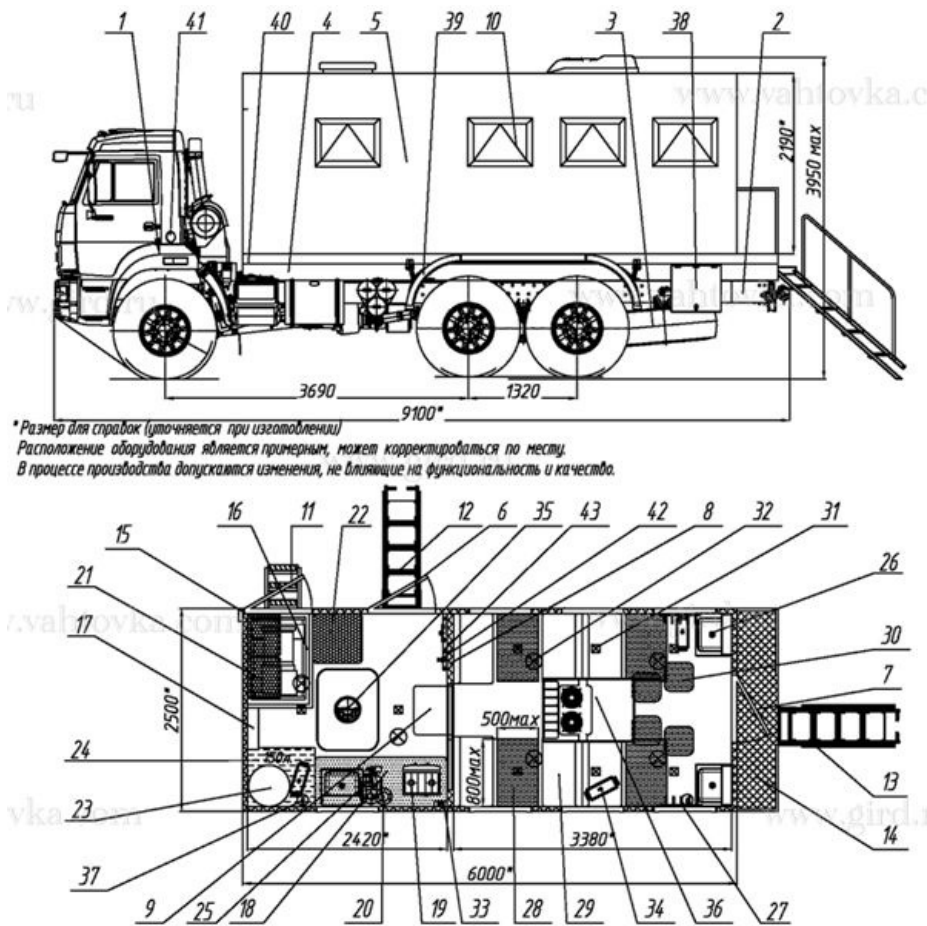

## ТБМ столовая передвижная на шасси КамАЗ 43118 Артикул: 3856

### Схематический рисунок

\*Размер для справок (уточняется при изготовлении)  
Расположение оборудования является примерным, может корректироваться по месту.  
В процессе производства допускаются изменения, не влияющие на функциональность и качество.

### Комплектация и описание

1.	Шасси КАМАЗ 43118-3027-46 (кабина двухместная, без спального места)	1 шт.
2.	Доработка шасси автомобиля в части обеспечения наличия:: - Установки ответных кронштейнов крепления кузова-фургона - Установки элементов подключения воздушных отопителей "Планар" - Доработки электросистемы шасси (отбор электроэнергии 24В), к плафонам проводка снаружи - Установки тахографа - Установки спутниковой системы ГЛОНАСС - Установки датчика уровня топлива (1 шт. на каждый бак) - 2 шт. - Установки передних, боковых, задних габаритных огней (по 4шт. каждого расположения) - Удлинение рамы шасси	1 к-т.
3.	ДЗК на заднем свесе	1 шт.
4.	Надрамник	1 шт.
5.	Фургон бескаркасного типа (цвет синий - снаружи, белый - внутри), без скосов, панели толщиной 60мм, нижняя панель 80мм.	1 шт.