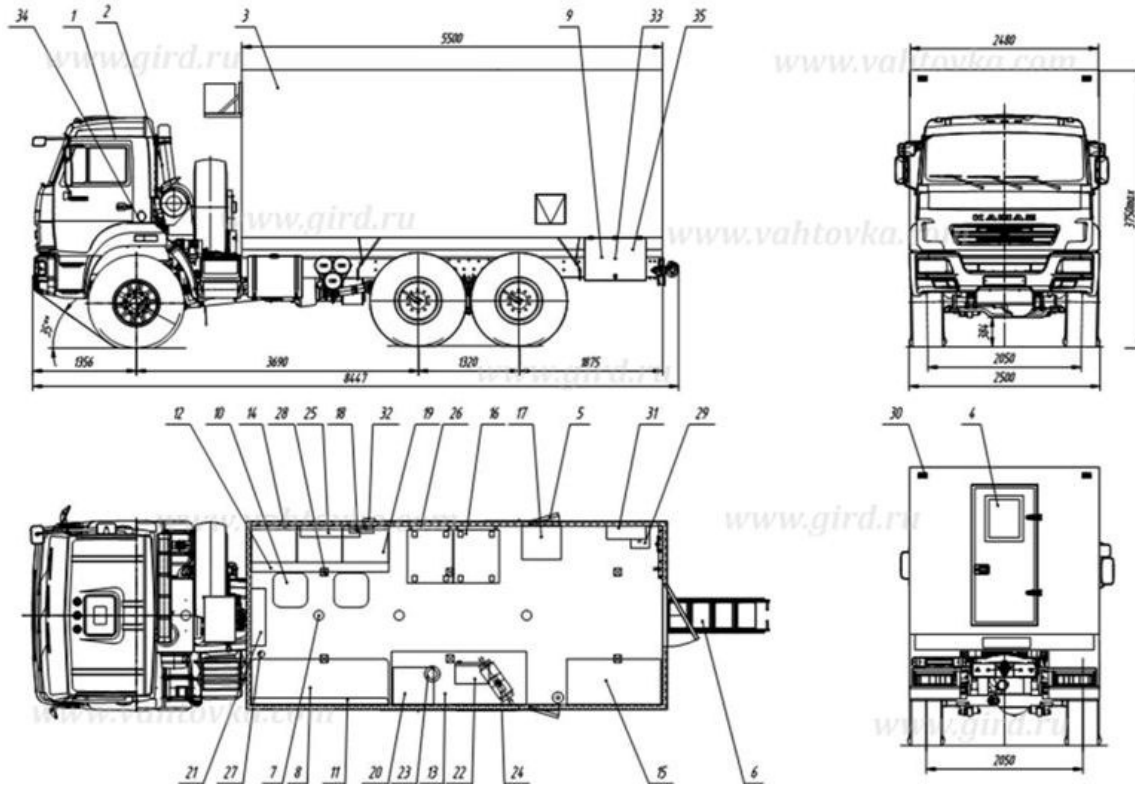

ТБМ на шасси КамАЗ 43118

Артикул: 3287

Схематический рисунок

Комплектация и описание

1.	шасси КамАЗ 43118-3027-46	1 шт.
2.	Доработка шасси: - перенос ДЗК за кабину; - установка кронштейнов крепления фургона; - установка элементов подключения автономного отопителя; - отбор электроэнергии от бортовой сети автомобиля 24 В	1 к- т.
3.	Кузов-фургон из пятислойных сэндвич-панелей	1 шт.
4.	Дверь входная одностворчатая с окном	1 шт.
5.	Люк в боковой панели 600x450 (открывается вверх)	2 шт.
6.	Лестница-трап	1 шт.
7.	Комплект противопожарных извещателей	1 шт.
8.	Диван-рундук	1 шт.

ТБМ на шасси КамАЗ 43118 от производителя

Ознакомьтесь с характеристиками, размерами, подробным описанием, характеристиками и фото товаров. Помните, что фотографии на сайте могут отличаться от реального изображения.