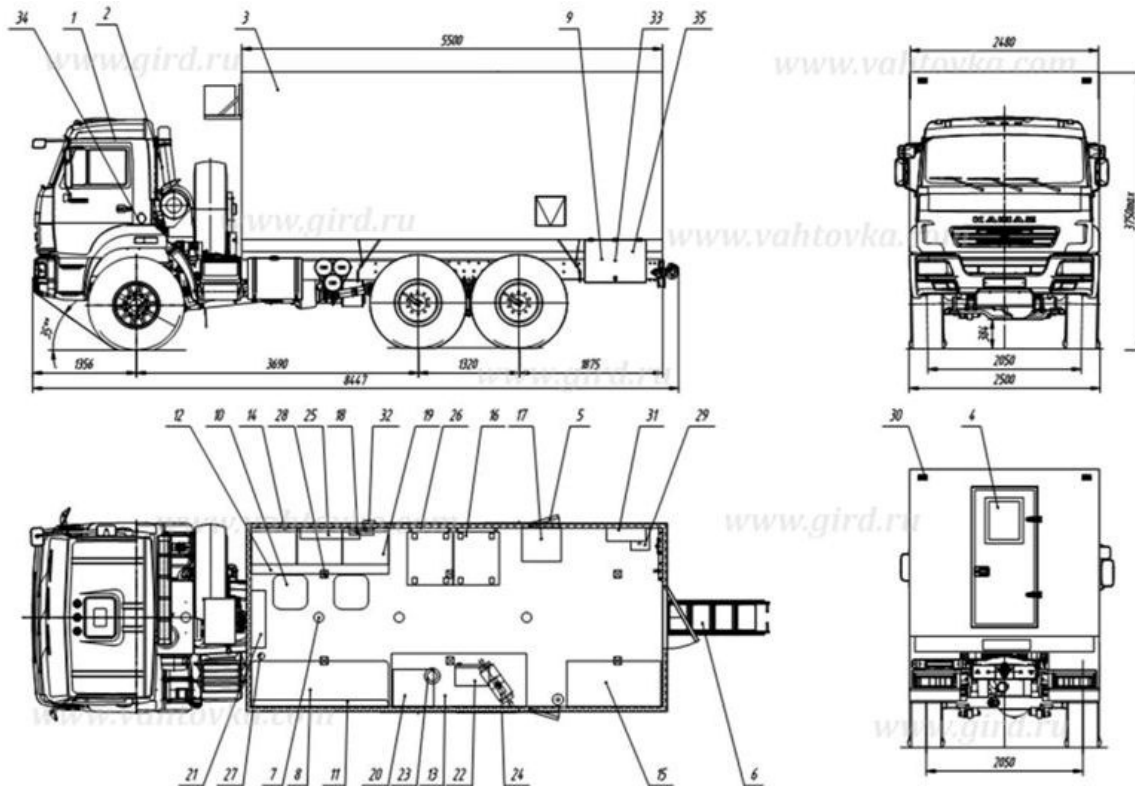

ТБМ на шасси КамАЗ 43118

Артикул: 3287

Схематический рисунок

Комплектация и описание

1.	шасси КамАЗ 43118-3027-46	1 шт.
2.	Доработка шасси: - перенос ДЗК за кабину; - установка кронштейнов крепления фургона; - установка элементов подключения автономного отопителя; - отбор электроэнергии от бортовой сети автомобиля 24 В	1 к- т.
3.	Кузов-фургон из пятислойных сэндвич-панелей	1 шт.
4.	Дверь входная одностворчатая с окном	1 шт.
5.	Люк в боковой панели 600x450 (открывается вверх)	2 шт.
6.	Лестница-трап	1 шт.
7.	Комплект противопожарных извещателей	1 шт.
8.	Диван-рундук	1 шт.

ТБМ на шасси КамАЗ 43118 от производителя

Ознакомьтесь с характеристиками, размерами, подробным описанием, характеристиками и фото товаров. Помните, что фотографии на сайте могут отличаться от реального изображения.