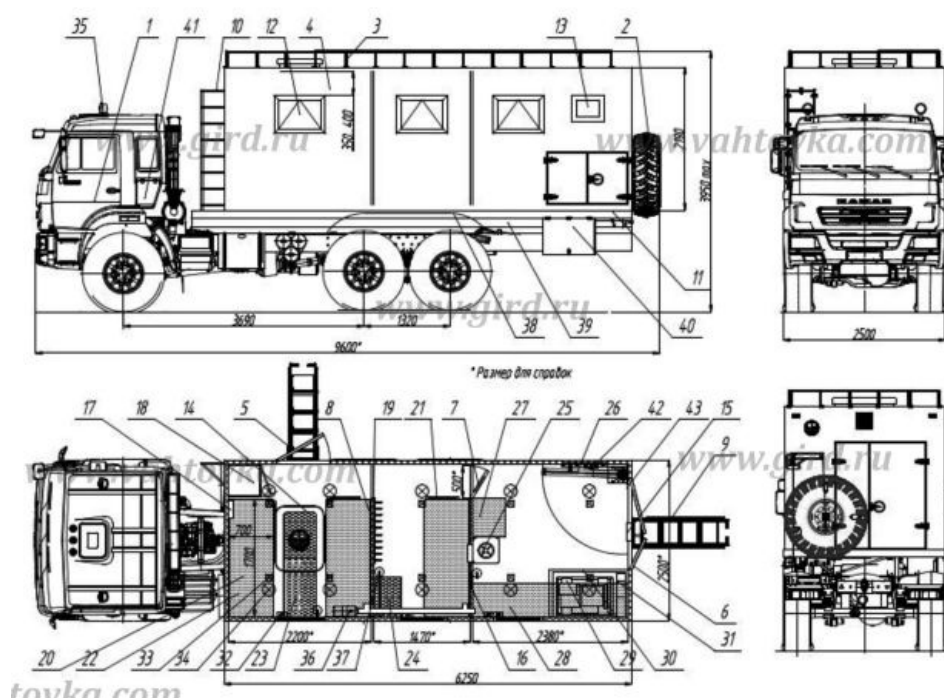

ТБМ Линейный бригадный автомобиль на шасси КамАЗ 43118

Артикул: 3071

Схематический рисунок

Комплектация и описание

1.	Шасси КАМАЗ 43118-3027-46	1 шт.
2.	<p>Доработка шасси в части обеспечения наличия:</p> <ul style="list-style-type: none"> - Установки лебедки задней механической, с червячным редуктором и ленточным тормозом, привод от КОМ. - Установки фаркопа - Установки ответных кронштейнов крепления кузова-фургона - Установки элементов подключения воздушного отопителя - Отбора электроэнергии 24В - Установки розеток к столу, к электроплите, к нише дизель-генератора (3шт.) - Установки выключателя возле боковой двери внутри фургона - Установки внешнего освещения (габаритные фонари светодиодные в соответствии с ГОСТ 8769-75 в количестве согласно требований ТРБКИС - Установки GPS/ГЛОНАСС с передачей сигнала на 3G и Wi-Fi сетям - Установки тахографа - Установки видеорежистратора PROvision-MDVR-04Real (GPS) в комплекте с тремя видекамерами (две в кабине), жестким диском 2,5" Тв, аккумулятором (для возможности осуществления видеозаписи при отключении питания) - Установки мобильной радиации Motorola GM360 или Alinko с антенной (в кабине) 	1 к-т
3.	ДЗК на заднем свесе	1 шт.
4.	Фургон из сэндвич панелей (60мм), нижняя панель (80мм)	1

ТБМ Линейный бригадный автомобиль на шасси КамАЗ 43118 от производителя

Ознакомьтесь с характеристиками, размерами, подробным описанием, характеристиками и фото товаров. Помните, что фотографии на сайте могут отличаться от реального изображения.