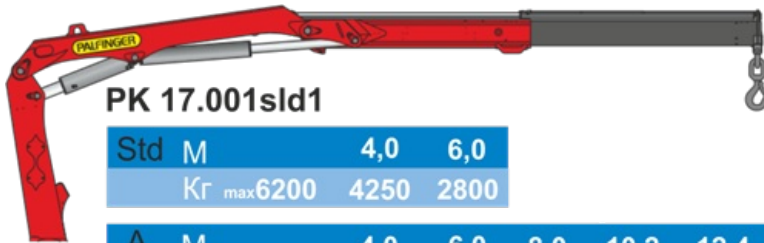

ГПА Урал Next с КМУ РК 17.001А

Артикул: 4428

**Комплектация и описание**

Кузов-фургон из сэндвич панелей, без скосов, толщиной 60мм, наружная обшивка - лакированный металл; утеплитель - стиропен 50; внутренняя обшивка - лакированный металл, покрытие пола - автолин	1
Окно стеклопакет с форточкой	1
Дверь с окном (лестничный блок с низким входом);	1
Окно в фургоне с двойным стеклопакетом и травмобезопасным стеклом	1
Бортовая платформа стальная, правый борт откидной	1
ДЗК в бортовой платформе	1
Сертифицированные сиденья с ремнями	6
Переговорное устройство	1
Отопление от системы ДВС	1
Автономный отопитель Планар 4Д	1
Люк аварийно-вентиляционный	1
Стол складной	1
<b>Принадлежности:</b>	
Огнетушитель	1
Знак аварийной остановки	1
Противооткатные башмаки	2
Аптечка медицинская	1

**Крано-манипуляторная установка РК 17.001**

### PK 17.001sld1

Std	M	4,0	6,0
Кг	max	6200	2800

A	M	4,0	6,0	8,0	10,2	12,4	
Кг	max	6100	4050	2650	1960	1480	1140

B	M	4,1	6,1	8,1	10,3	12,5	14,7	
Кг	max	6000	3900	2500	1840	1420	1100	880

C	M	4,2	6,2	8,2	10,3	12,5	14,7	16,9	
Кг	max	5850	3750	2400	1720	1320	1080	860	710