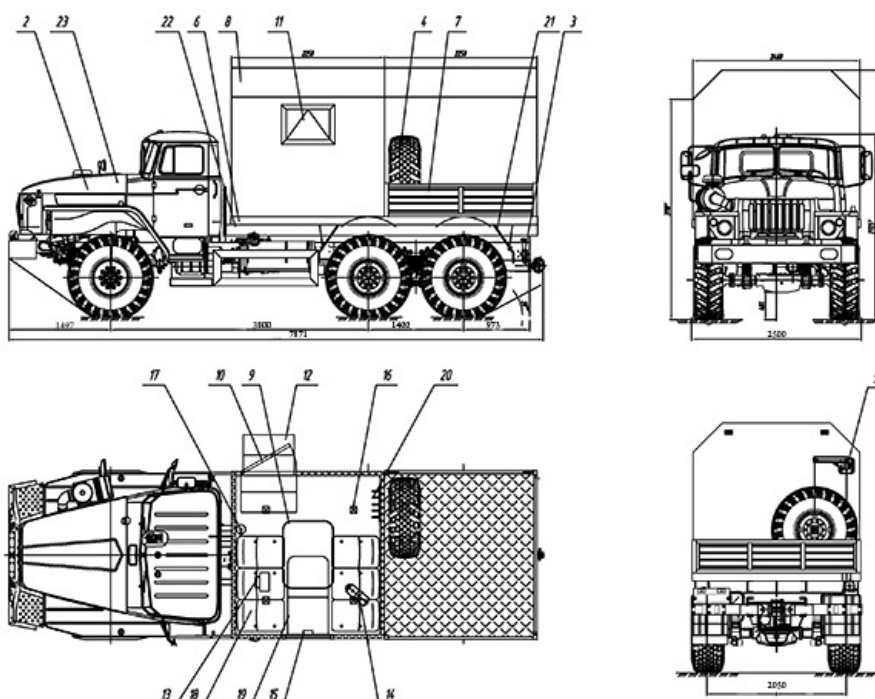

ГПА УРАЛ без КМУ

Артикул: 1891

Назначение:

Автомобиль грузопассажирский предназначен для одновременной перевозки ремонтной бригады и груза. Кузов ГПА Урал состоит из грузовой площадки с откидными бортами.

АВТОМОБИЛЬ УРАЛ 4320

- Колесная формула бхб
- Бортовая платформа длиной 1500 мм с металлическими бортами. правый борт откидной - высота 500 мм, с лестницей Настил пола рифленое железо
- -Механическая лебедка в задней части
- -ДЗК в бортовой платформе
- Бортовая платформа с тентом

Кабина на шасси Урал может быть доработана до **сдвоенной кабины**.

Схематический рисунок и описание ГПА Урал 4320 без КМУ

Описание схематического рисунка

2. Шасси Урал 4320-1112-61	13. Аварийный отопитель от ДВС
3. Доработка шасси автомобиля	14. Отопитель воздушный Webasto AT 3900
4. ДЗК в грузовой платформе крепление	15. Переговорное устройство с кабиной водителя
5. Консоль поворотная	16. Плафон местного освещения (24В)
6. Надрамник КМУ	17. Огнетушитель
7. Грузовая платформа	18. Сидение пассажирское с ремнями безопасности