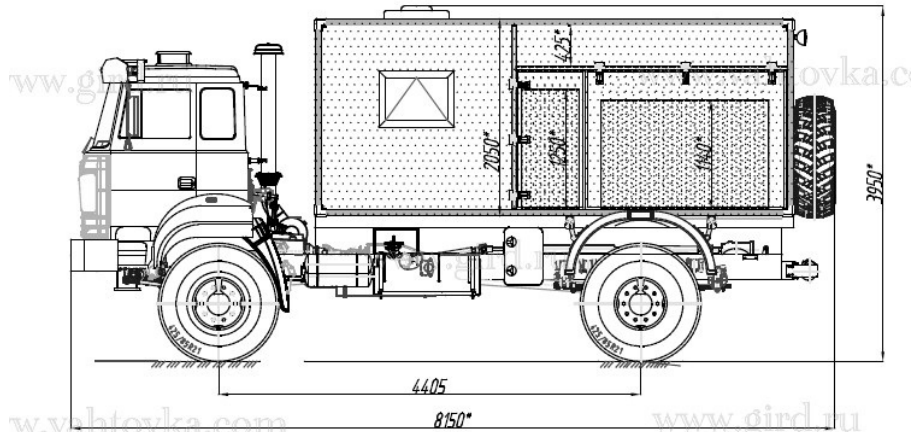

### Схематический рисунок

\* Размер для справок (уточняется при изготовлении)  
Расположение оборудования является примерным, может корректироваться по месту.  
В процессе производства допускаются изменения, не влияющие на функциональность и качество.

### Комплектация и описание

1.	Шасси Урал 43206	1
2.	Кузов-фургон изотермический из сэндвич-панелей 60 мм; внутренняя обшивка - лакированный металл; утеплитель - стиропен 50; внутренняя обшивка - лакированный металл; пол - усиленная сэндвич-панель, покрытие пола - рифленая резина.	1 шт.
3.	Дверь входная справа с низким входом (с качественным и надежным замком), окантована тройным уплотнителем	1 шт.
4.	Ниша под сварочный аппарат ВД 313	1 шт.
5.	Ниша под генератор отделана металлом (с возможностью открытия ниши внутрь фургона)	1 шт.
6.	Ниша под компрессор (с возможностью открытия ниши внутрь фургона)	1 шт.
7.	Выдвижной трап (в транспортном положении убирается в нишу под полом фургона; широкие ступеньки с противоскользящим эффектом)	1 шт.