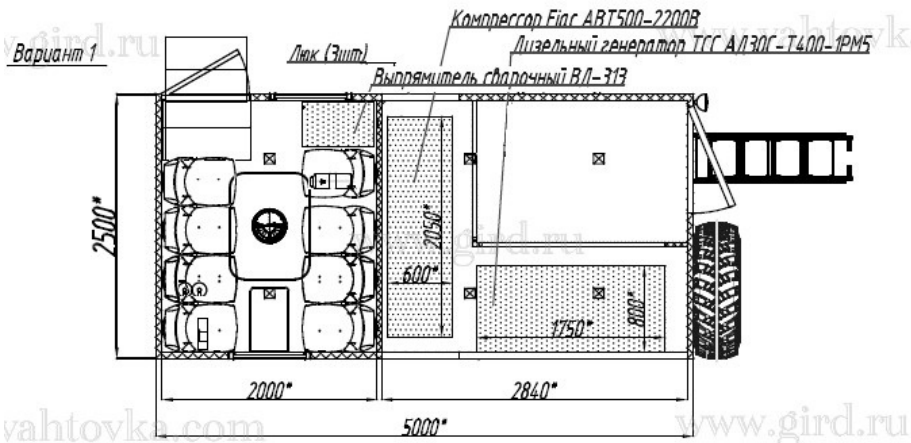

### Схематический рисунок

\* Размер для справок (уточняется при изготовлении)  
Расположение оборудования является примерным, может корректироваться по месту.  
В процессе производства допускаются изменения, не влияющие на функциональность и качество.

### Комплектация и описание

1.	Шасси Урал 43206	1
2.	Кузов-фургон изотермический из сэндвич-панелей 60 мм; внутренняя обшивка - лакированный металл; утеплитель - стиропен 50; внутренняя обшивка - лакированный металл; пол - усиленная сэндвич-панель, покрытие пола - рифленая резина.	1 шт.
3.	Дверь входная справа с низким входом (с качественным и надежным замком), окантована тройным уплотнителем	1 шт.
4.	Ниша под сварочный аппарат ВД 313	1 шт.
5.	Ниша под генератор отделана металлом (с возможностью открытия ниши внутрь фургона)	1 шт.
6.	Ниша под компрессор (с возможностью открытия ниши внутрь фургона)	1 шт.
7.	Выдвижной трап (в транспортном положении убирается в нишу под полом фургона; широкие ступеньки с противоскользящим эффектом)	1 шт.