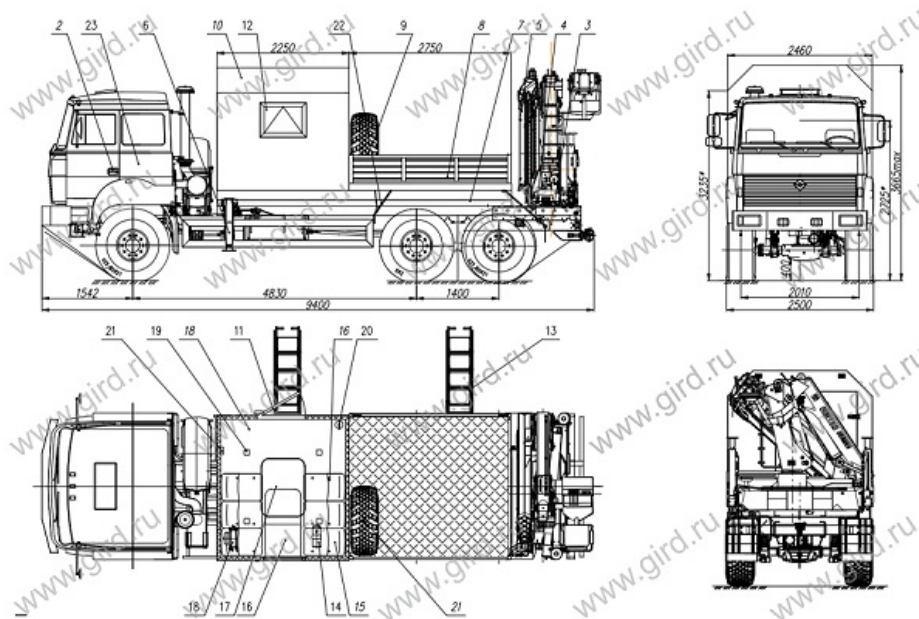

ГПА Урал 4320 с КМУ ИМ-180 и комплектом дополнительных опор

Артикул: 2841

Схематический рисунок ГПА Урал 4320 с КМУ ИМ-180 и комплектом дополнительных опор

- | | |
|--|-------------------------------------|
| 1. Шасси Урал 4320-4972-80М | 16. Стол откидной |
| 2. Кабина со спальным местом | 17. Люк аварийно вентилиционный |
| 3. КМУ ИМ-180 с нижним постом управления | 18. Тосольная печь |
| 4. Надрамник КМУ | 19. Плафон местного освещения (24В) |
| 5. Фара прожектор | 20. Огнетушитель |
| 6. Дополнительные опоры | 21. Переговорное устройство |
| 7. Надрамник | 22. Крылья |
| 8. Грузовая платформа с откидным правым бортом | 23. ЗИП шасси |
| 9. ДЗК в грузовой платформе | |
| 10. Кузов фургон из сэндвич панелей | |
| 11. Дверь боковая для доступа в фургон с окном | |
| 12. Окно с двойным остеклением с форточкой | |
| 13. Выдвижной трап | |
| 14. Планар 4Д | |
| 15. Строенное сиденье с ремнями безопасности | |

ИМ 180

Шасси Урал 4320-4972-80М

Колесная формула	6*6
Параметры масс	
Грузоподъемность, кг	12500
Снаряженная масса, кг	8800
Полная масса, кг	21300
Двигатель	
Модель	ЯМЗ-53642-10(Евро-4)
Номинальная мощность, л.с.	285
Коробка передач	
Модель	ЯМЗ-1105
Тип	Механическая, 5-ступенчатая
Тормозная система	
Тип	Пневматический
Топливная система	
Емкость баков, л	300+210
Шины	
Размер шин	425/85 R21
Спальное место	
Спальное место	Наличие

ГПА Урал 4320 с КМУ ИМ-180 и комплектом дополнительных опор от производителя

Ознакомьтесь с характеристиками, размерами, подробным описанием, характеристиками и фото товаров. Помните, что фотографии на сайте могут отличаться от реального изображения.