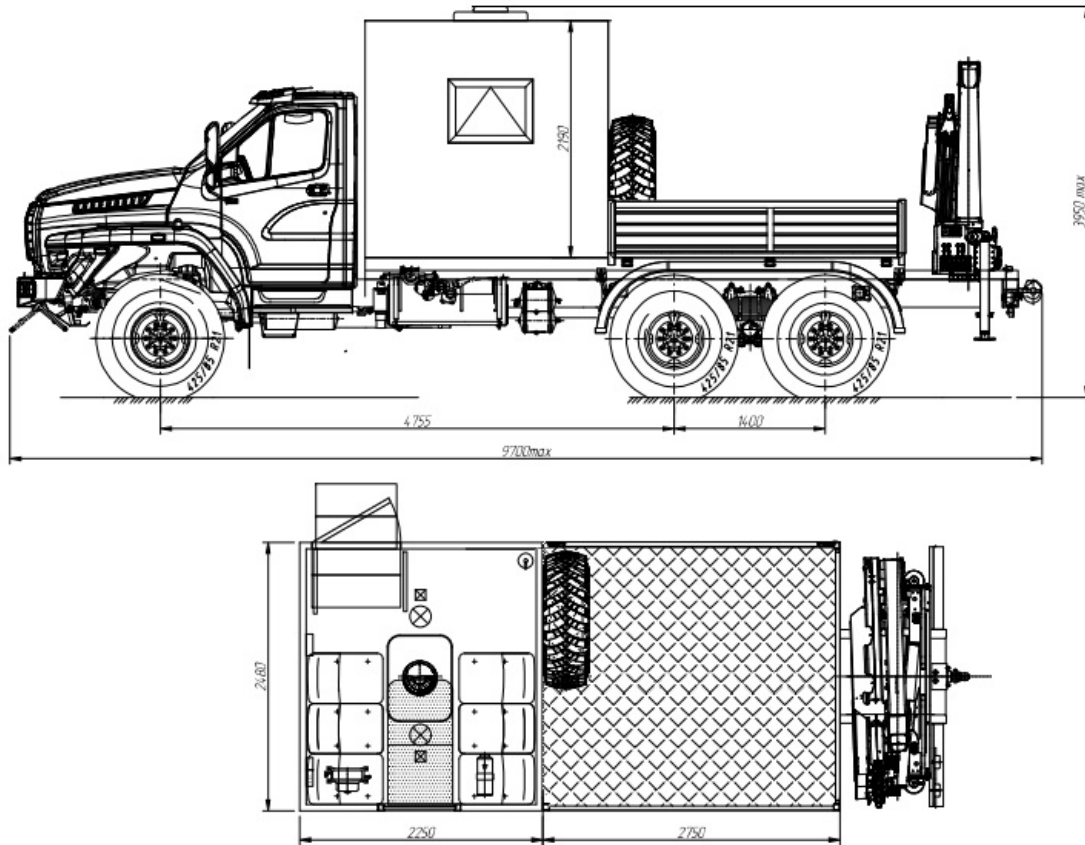

**ГПА с кму Palfinger PK4200 на шасси Урал 4320**

**Артикул: 6623**

**Комплектация и описание**

	Шасси Урал 4320	1шт
	Фургон из 5слойных сэндвич-панелей	1шт
	КМУ Palfinger PK4200	1шт
	Бортовая платформа	1шт
<b>Климатическое оборудование</b>		
1	Отопление от системы ДВС	1шт
2	Автономный отопитель Планар 4Д	1шт
3	Люк аварийно-вентиляционный с вентилятором	1шт
<b>Мебель</b>		
1	Столик	1шт
2	Сертифицированные сиденья с трехточечными ремнями безопасности	6шт
	Комплект принадлежностей шасси	К-т

## ГПА с кму Palfinger PK4200 на шасси Урал 4320 от производителя

Ознакомьтесь с характеристиками, размерами, подробным описанием, характеристиками и фото товаров. Помните, что фотографии на сайте могут отличаться от реального изображения.