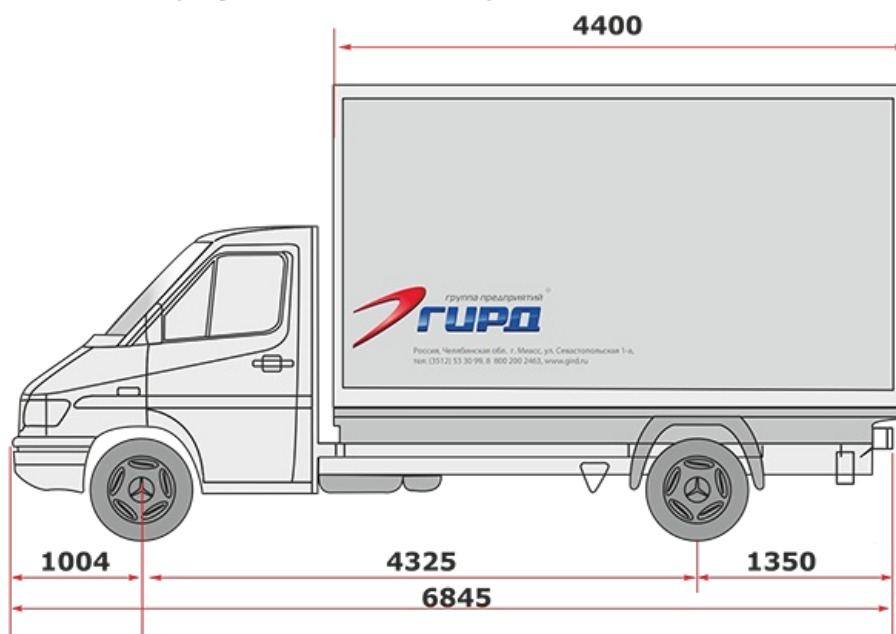

Sprinter 515 CDI Изотермический фургон

Схематический рисунок Mercedes-Benz Sprinter 515

Технические характеристики шасси

Характеристики	Базовое шасси Mercedes-Benz Sprinter 515 CDI
Разрешенная максимальная масса шасси, кг	5000
Нагрузка на переднюю ось, кг	1 850
Нагрузка на задний мост, кг	3 500
Грузоподъемность автомобиля, кг	2100
Двигатель	OM 651 DE 22 LA
Объем двигателя	110 кВт / (150 л.с)
Емкость топливного бака	75 л
Длина (мм) x Ширина (мм) x Высота (мм) кузова:	4400x2200x2200

Sprinter 515 CDI Изотермический фургон от производителя

Ознакомьтесь с характеристиками, размерами, подробным описанием, характеристиками и фото товаров. Помните, что фотографии на сайте могут отличаться от реального изображения.