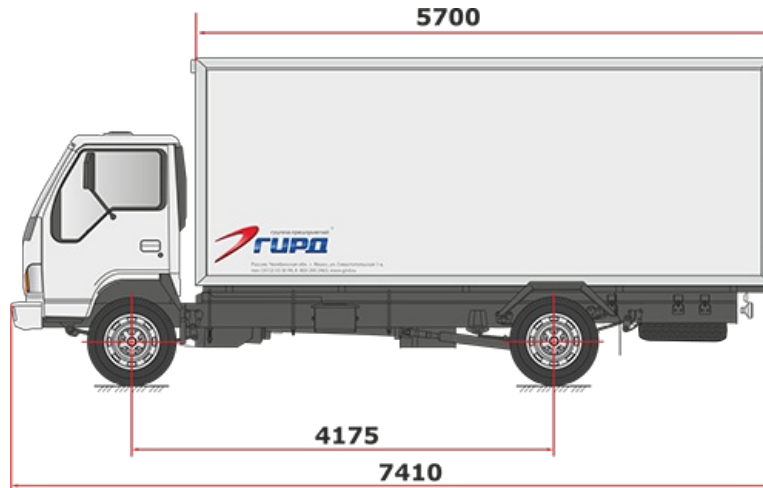

NQR 90 L-L

Фургоны изотермические на базе шасси **Isuzu**

- Предназначены для перевозки продуктов, требующих соблюдения определенного температурного режима. К таким продуктам относятся продукты глубокой заморозки и скоропортящиеся продукты.
- Эксплуатируются в любых погодных условиях, при минусовой, плюсовой температуре и температуре, близкой к нулю
- Термоизоляционный материал — экструдированный пенополистирол толщиной от 30 мм.

Изотермические фургоны на базе шасси грузовых автомобилей **Isuzu** обладают высокими эксплуатационными свойствами и техническими характеристиками.

Схематический рисунок Isuzu **NQR90L-L**

Технические характеристики шасси **ISUZU NQR90L-L (ISUZU ELF 9.5)**

Длина x Ширина x Высота	7410 x 2040 x 2275
Колесная база, мм	4175
Минимальный дорожный просвет, мм	210
Колея передних / задних колес, мм	1680 / 1650
Полная масса автомобиля, кг	9 500
Снаряженная масса шасси, кг	3 080
Грузоподъемность шасси, кг	6 420
Кабина	Однорядная, 3-местная
Двигатель	
Модель	ISUZU 4HK1 (4HK1E4NC)
Экологический класс	Евро-4
Объем двигателя, см ³	5193
Тип топлива	ДТ
Мощность, кВт/ л.с. при об/мин	114 / 155 при 2600
Крутящий момент, Н*м при об/мин	419 при 1600-2600
Шасси	
Подвеска передняя / задняя	Рессорная / рессорная