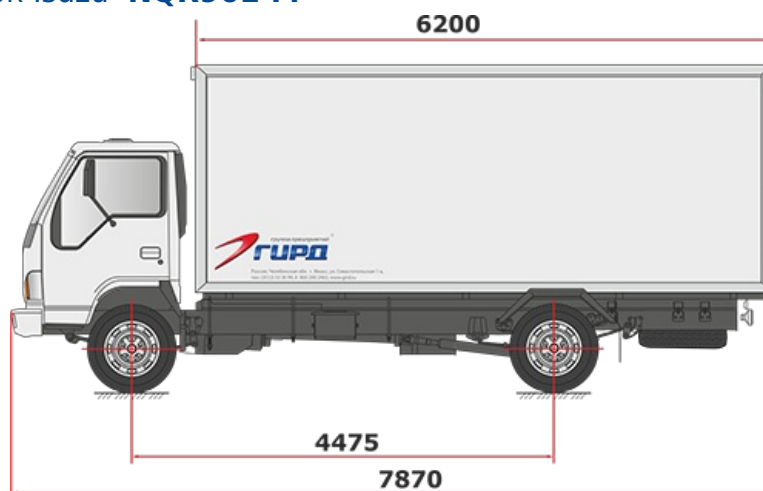

NQR 90 L-M

Фургоны изотермические на базе шасси **Isuzu**

- Предназначены для перевозки продуктов, требующих соблюдения определенного температурного режима. К таким продуктам относятся продукты глубокой заморозки и скоропортящиеся продукты.
- Эксплуатируются в любых погодных условиях, при минусовой, плюсовой температуре и температуре, близкой к нулю
- Термоизоляционный материал — экструдированный пенополистирол толщиной от 30 мм.

Изотермические фургоны на базе шасси грузовых автомобилей **Isuzu** обладают высокими эксплуатационными свойствами и техническими характеристиками.

Схематический рисунок Isuzu **NQR90L-M**

Технические характеристики шасси **ISUZU NQR90L-M (ISUZU ELF 9.5)**

Длина x Ширина x Высота	7870 x 2040 x 2275
Колесная база, мм	4475
Минимальный дорожный просвет, мм	210
Колея передних / задних колес, мм	1680 / 1650
Полная масса автомобиля, кг	9 500
Снаряженная масса шасси, кг	3 100
Грузоподъемность шасси, кг	6 400
Кабина	Однорядная, 3-местная
Двигатель	
Модель	ISUZU 4HK1 (4HK1E4NC)
Экологический класс	Евро-4
Объем двигателя, см ³	5193
Тип топлива	ДТ
Мощность, кВт/ л.с. при об/мин	114 / 155 при 2600
Крутящий момент, Н*м при об/мин	419 при 1600-2600
Шасси	
Подвеска передняя / задняя	Рессорная / рессорная