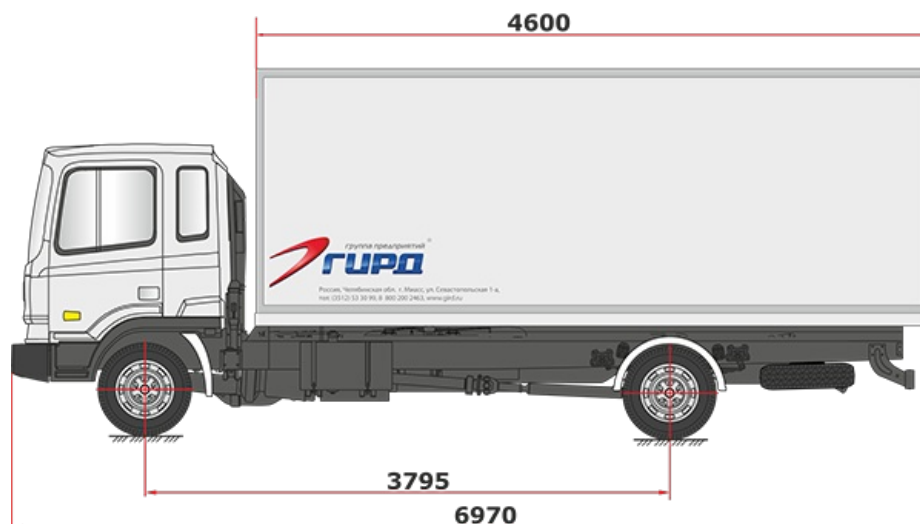

HD-120 Short

Схематический рисунок Hyundai HD-120 Short

Технические характеристики

Модель		HD 120 Short
Кабина		полупторная
Размеры (мм)		
Колёсная база		3795
Общие	Длина	6970
	Ширина	2400
	Высота	2505
Колея колес	Передних	1795
	Задних	1660
Свес	Спереди (мм)	1245
	Сзади (мм)	1930
Колёсная формула		4x2
Минимальный дорожный просвет		210
Масса (кг)		
Снаряженная масса		4545
Максимально разрешённая масса		12000
- Нагрузка на переднюю ось		3500
- Нагрузка на заднюю ось		8500
Двигатель		
Модель		D6GA
Экологический стандарт		Euro IV
Рабочий объём		5899
Максимальная мощность (л.с.)		220
Максимальный крутящий момент (кг*м)		637

Техническое описание надстройки (фургон, 1 категория)

Характеристики	Базовое шасси Hyundai HD 120-Short
Наружные размеры кузова, ДхШхВ (мм)	4600××2400××2300 мм.
Полезный ₃ объём кузова см	21,9
Верхняя панель	Сэндвич-панель 80 мм, состоящая: - Оцинкованный лист с полимерным покрытием RAL 9003 - Утеплитель Стиропен 50 - Оцинкованный лист с полимерным покрытием RAL 9003
Передняя панель Боковые панели Задние двери	Сэндвич-панель 60 мм, состоящая: - Оцинкованный лист с полимерным покрытием RAL 9003 - Утеплитель Стиропен 50 - Оцинкованный лист с полимерным покрытием RAL 9003
Днище	Сэндвич-панель 80 мм - Покрытие пола стеклопластик с кварцевой крошкой
Надрамник	- Несущие лонжероны, соединенные поперечинами П-образного сечения, с развитыми поддерживающими поперечными лонжеронами в передней и задней части подрамника и с развитой боковой поддержкой
Дверной проем	- Алюминиевый профиль, лепестки из эластичной резины, сменные.
Обрамление фургона	Наружное -- алюминиевый профиль. Внутреннее - алюминиевый профиль + отбойная полоса из рифленого алюминиевого листа на передней, боковых стенках, дверях высотой 300 мм
Утеплитель	Стиропен -- 50
Фурнитура, метизы	FurgoCar (Италия)