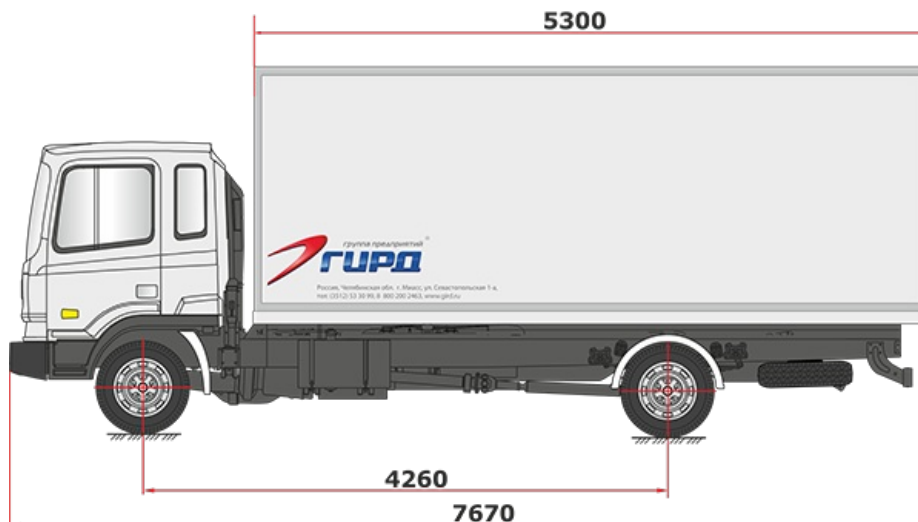

HD-120 Long

Схематический рисунок Hyundai HD-120 Long

Технические характеристики

Модель		HD 120 Long
Кабина		полупторная
Размеры (мм)		
Колёсная база		4260
Общие	Длина	7670
	Ширина	2400
	Высота	2505
Колея колес	Передних	1795
	Задних	1660
Свес	Спереди (мм)	1245
	Сзади (мм)	2165
Колёсная формула		4x2
Минимальный дорожный просвет		210
Масса (кг)		
Снаряженная масса		4980
Максимально разрешённая масса		12000
- Нагрузка на переднюю ось		3500
- Нагрузка на заднюю ось		8500
Двигатель		
Модель		D6GA
Экологический стандарт		Euro IV
Рабочий объём		5899
Максимальная мощность (л.с.)		220
Максимальный крутящий момент (кг*м)		637

Техническое описание надстройки (фургон, 1 категория)

Характеристики	Базовое шасси Hyundai HD 120- Long
Наружные размеры кузова, ДхШхВ (мм)	5300××2400××2300 мм.
Полезный объём кузова см ³	25,3 м ³³
Верхняя панель	Сэндвич-панель 80 мм, состоящая: - Оцинкованный лист с полимерным покрытием RAL 9003 - Утеплитель Стиропен 50 - Оцинкованный лист с полимерным покрытием RAL 9003
Передняя панель Боковые панели Задние двери	Сэндвич-панель 60 мм, состоящая: - Оцинкованный лист с полимерным покрытием RAL 9003 - Утеплитель Стиропен 50 - Оцинкованный лист с полимерным покрытием RAL 9003
Днище	Сэндвич-панель 80 мм - Покрытие пола стеклопластик с кварцевой крошкой
Надрамник	- Несущие лонжероны, соединенные поперечинами П-образного сечения, с развитыми поддерживающими поперечными лонжеронами в передней и задней части подрамника и с развитой боковой поддержкой
Дверной проем	- Алюминиевый профиль, лепестки из эластичной резины, сменные.
Обрамление фургона	Наружное -- алюминиевый профиль. Внутреннее - алюминиевый профиль + отбойная полоса из рифленого алюминиевого листа на передней, боковых стенках, дверях высотой 300 мм
Утеплитель	Стиропен -- 50
Фурнитура, метизы	FurgoCar (Италия)