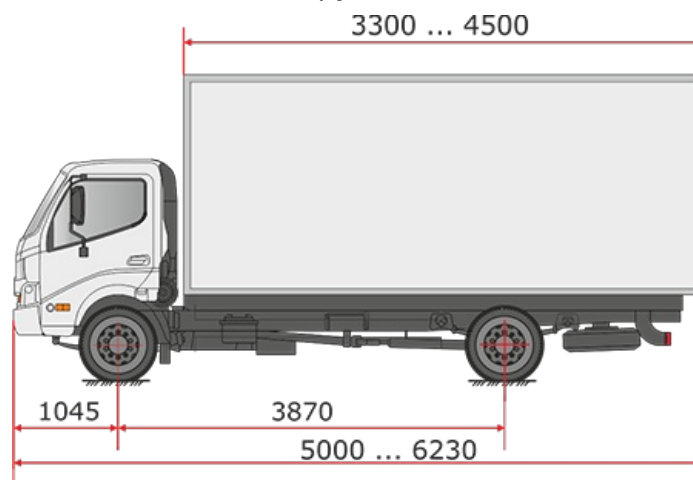

Hino 300 Изотермический фургон (XZU600L)

Изотермический ГИРД-фургон на базе шасси грузовиков HINO 300

Технические характеристики

Модель шасси	Hino 300 с изотермическим фургоном				
	Снаряженная масса, кг	Полная масса автомобиля, кг	Полезный объем кузова, м ³	Наружные размеры фургона, мм	Габаритная высота, мм
XZU600L	2878.....2613	5500	11,1	3300××2000××2000	5000