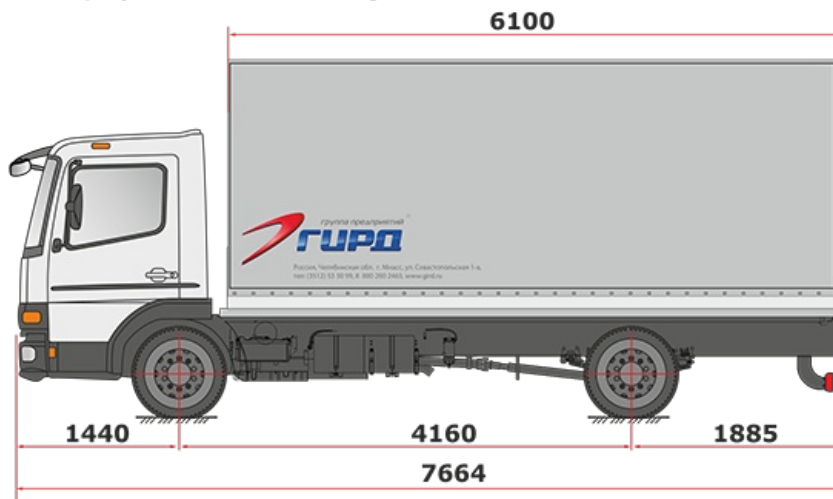

Mercedes-Benz Atego 816 Тент

Схематический рисунок Mercedes-Benz Atego 816

Алюминиевая бортовая платформа с тентом (клапан) на шасси Mercedes-Benz Atego 816; наружные размеры бортовой платформы 6100х2400х2400(598)мм

Предусмотрено:

- боковины и верх тента не сдвигаются
- соединение стоек с платформой -- сварное
- каркас тента - сварной (неразборный)
- задний противооткатный брус;
- пол влагостойкая (транспортная) фанера;
- безопасный доступ на платформу;
- кольца для крепления груза в полу;
- цвет тента - серый

Mercedes-Benz Atego 816 Тент от производителя

Ознакомьтесь с характеристиками, размерами, подробным описанием, характеристиками и фото товаров. Помните, что фотографии на сайте могут отличаться от реального изображения.