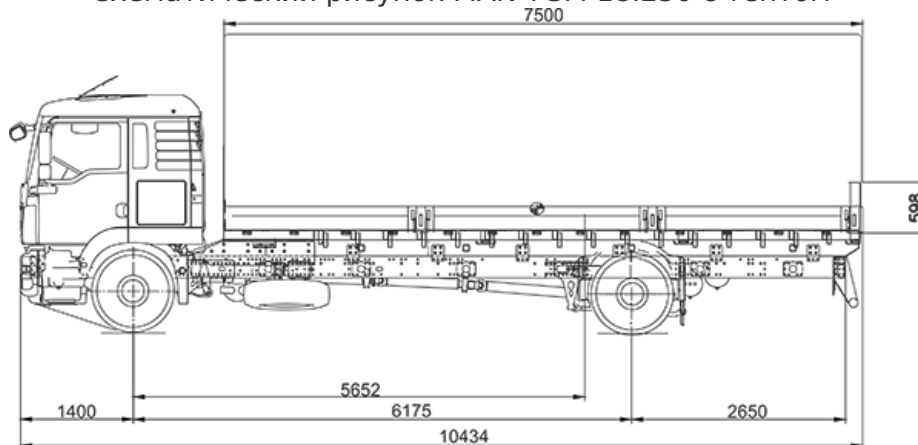

## MAN TGM 18.250 Бортовой с тентом

Схематический рисунок MAN TGM 18.250 с тентом

Алюминиевая бортовая платформа с тентом и распашными воротами MAN TGM 18.250 4x2 BL кабина LX (к/б 6175мм, задний свес 3275мм);

наружные размеры бортовой платформы 7500x2550x2700 (598)мм

## MAN TGM 18.250 Бортовой с тентом от производителя

Ознакомьтесь с характеристиками, размерами, подробным описанием, характеристиками и фото товаров. Помните, что фотографии на сайте могут отличаться от реального изображения.