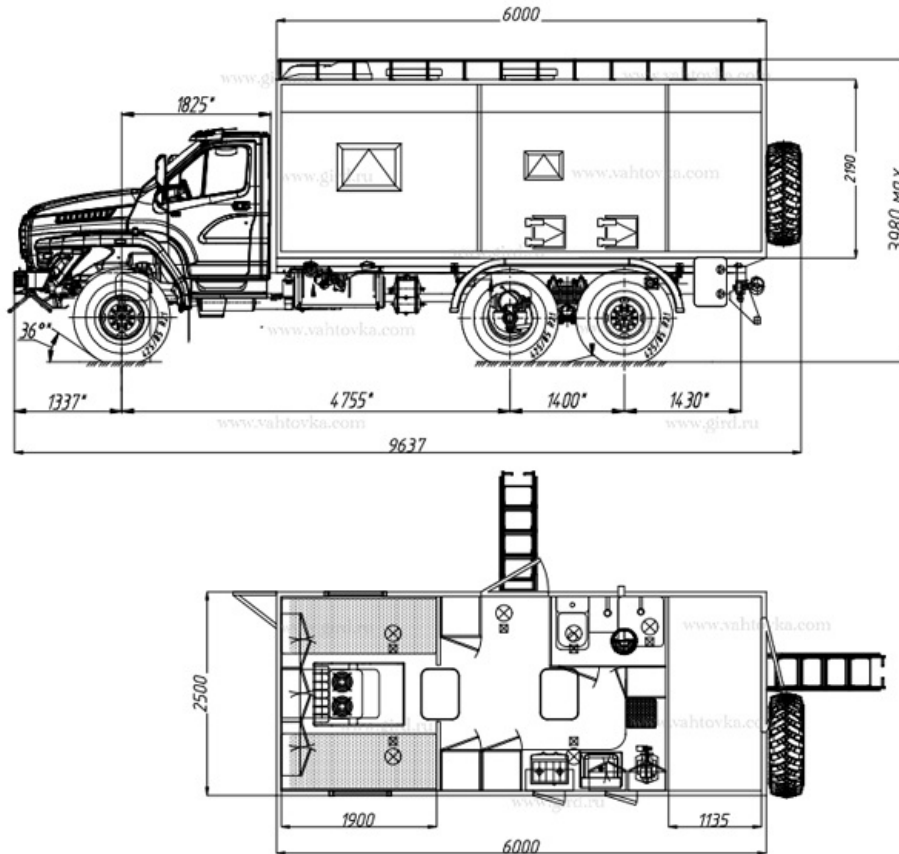

Автодом на шасси Урал Next с грузовым отсеком

Артикул: 5481

Схематический рисунок

Комплектация и описание

1.	Шасси Урал Next 4320-6926-74E5U06.	1 шт.
2.	Кузов-фургон из сэндвич-панелей 60 мм, нижняя панель - 100 мм	1 шт.
	Наружная обшивка -- лакированный металл	1 шт.
	Внутренняя обшивка -- мягкой обивка стен и потолка искусственной кожей с декоративным пластиком	1 шт.
	Покрытие пола: коммерческий линолеум	1 шт.
	Лебедка механическая 7т	1 шт.
	Лебедка Электрическая 9т	1 шт.
	Автономный отопитель Кабины Webasto	1 шт.
	Кондиционер подкопотный УРАЛ NEXT	1 шт.
	Светодиодные прожекторы На КАБИНУ	4