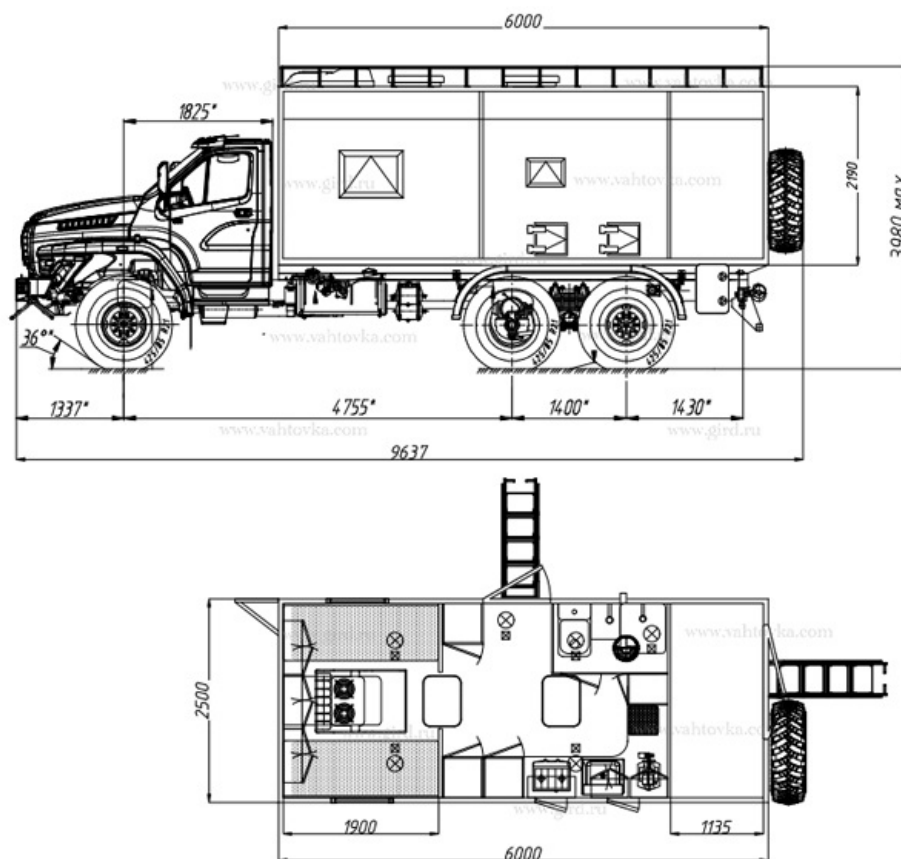

Автодом на шасси Урал Next с грузовым отсеком

Артикул: 5481

### Схематический рисунок

### Комплектация и описание

|    |   |          |
|----|---|----------|
| 1. | Шасси Урал Next 4320-6926-74E5U06.  | 1<br>шт. |
| 2. | Кузов-фургон из сэндвич-панелей 60 мм, нижняя панель - 100 мм                                   | 1<br>шт. |
|    | Наружная обшивка -- лакированный металл   | 1<br>шт. |
|    | Внутренняя обшивка -- мягкой обивка стен и потолка искусственной кожей с декоративным пластиком | 1<br>шт. |
|    | Покрытие пола: коммерческий линолеум  | 1<br>шт. |
|    | Лебедка механическая 7т   | 1<br>шт. |
|    | Лебедка Электрическая 9т  | 1<br>шт. |
|    | Автономный отопитель Кабины Webasto   | 1<br>шт. |
|    | Кондиционер подкопотный УРАЛ NEXT   | 1<br>шт. |
|    | Светодиодные прожекторы На КАБИНУ   | 4        |