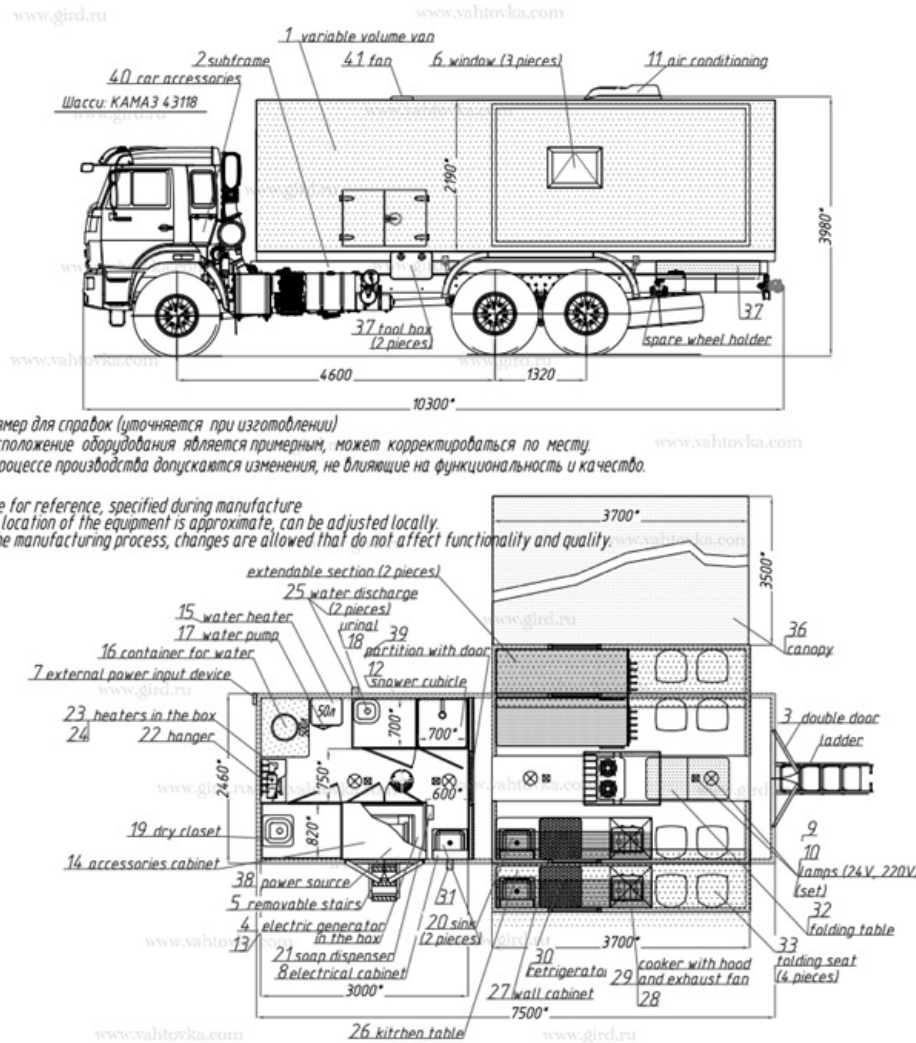

## Автодом переменного объема на шасси КамАЗ 43118

Артикул: 5023

### Схематический рисунок

### Комплектация и описание

1.	Шасси Камаз 43118-3090-46	1 шт.
2.	ДЗК под рамой	1 шт.
3.	Кузов-фургон из сэндвич-панелей	1 шт.
4.	Дверь для входа в фургон в задней панели	1 шт.
5.	Окна в фургоне с двойным стеклопакетом и травмобезопасным стеклом, оснащенные плотной шторкой с москитной сеткой Dometic	4 шт.
6.	Сиденья с откидные настенные с ремнями безопасности	4 шт.

## Автодом переменного объема на шасси КамАЗ 43118 от производителя

Ознакомьтесь с характеристиками, размерами, подробным описанием, характеристиками и фото товаров. Помните, что фотографии на сайте могут отличаться от реального изображения.