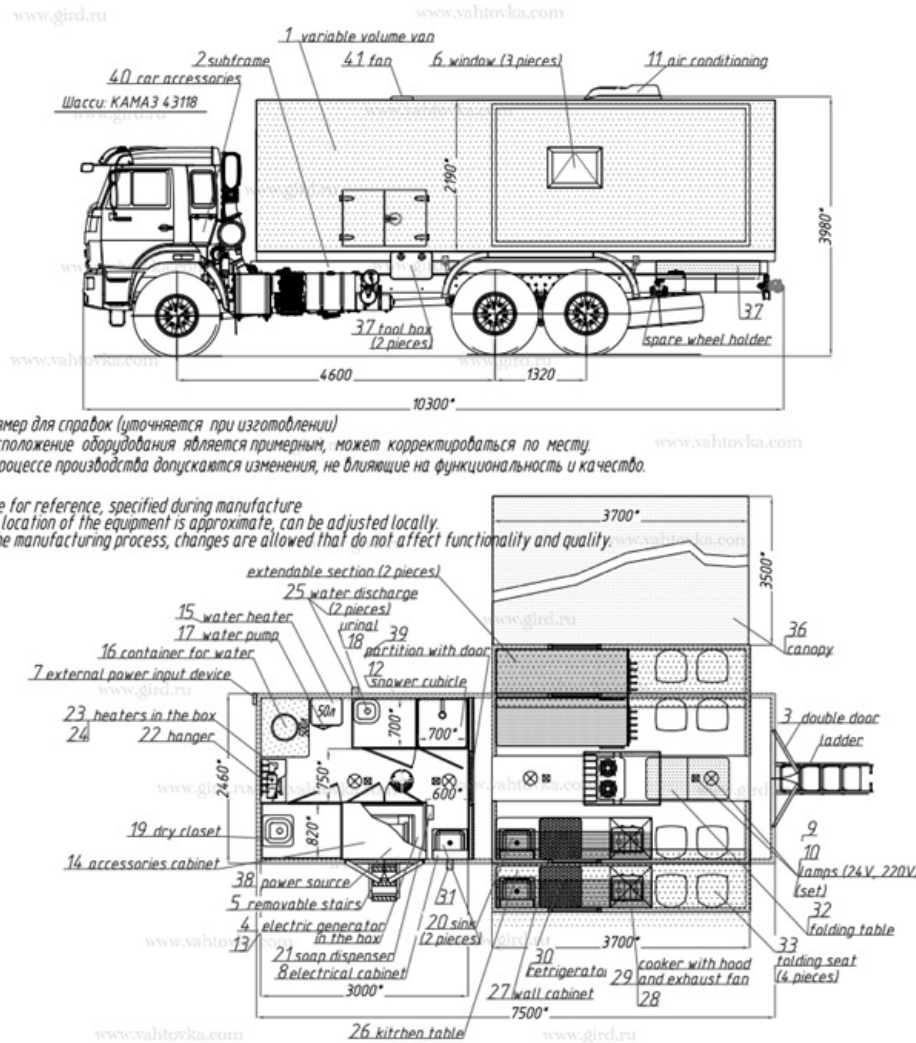

Автодом переменного объема на шасси КамАЗ 43118

Артикул: 5023

Схематический рисунок

Комплектация и описание

1.	Шасси Камаз 43118-3090-46	1 шт.
2.	ДЗК под рамой	1 шт.
3.	Кузов-фургон из сэндвич-панелей	1 шт.
4.	Дверь для входа в фургон в задней панели	1 шт.
5.	Окна в фургоне с двойным стеклопакетом и травмобезопасным стеклом, оснащенные плотной шторкой с москитной сеткой Dometic	4 шт.
6.	Сиденья с откидные настенные с ремнями безопасности	4 шт.

45.	Комплект принадлежностей шасси	
46.	Комплект шанцевого инструмента	
47.	Комплект средств электробезопасности	

Автодом переменного объема на шасси КамАЗ 43118 от производителя

Ознакомьтесь с характеристиками, размерами, подробным описанием, характеристиками и фото товаров. Помните, что фотографии на сайте могут отличаться от реального изображения.