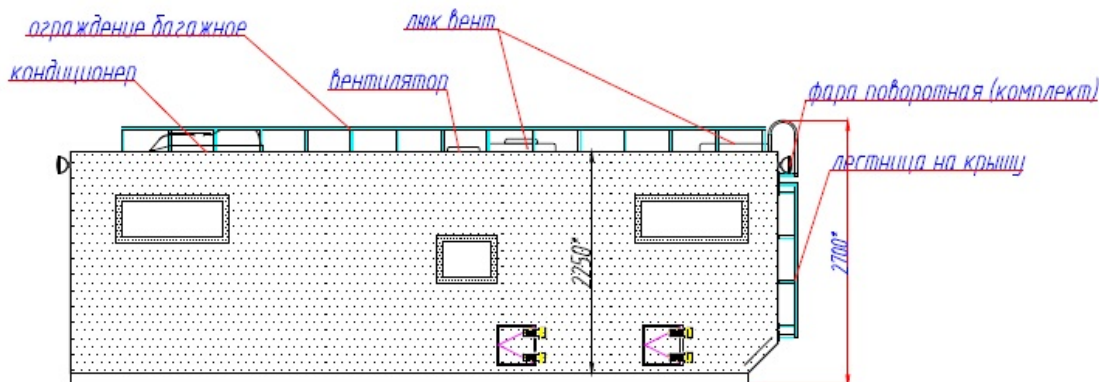

Автодом-фургон специальный

Артикул: 5574