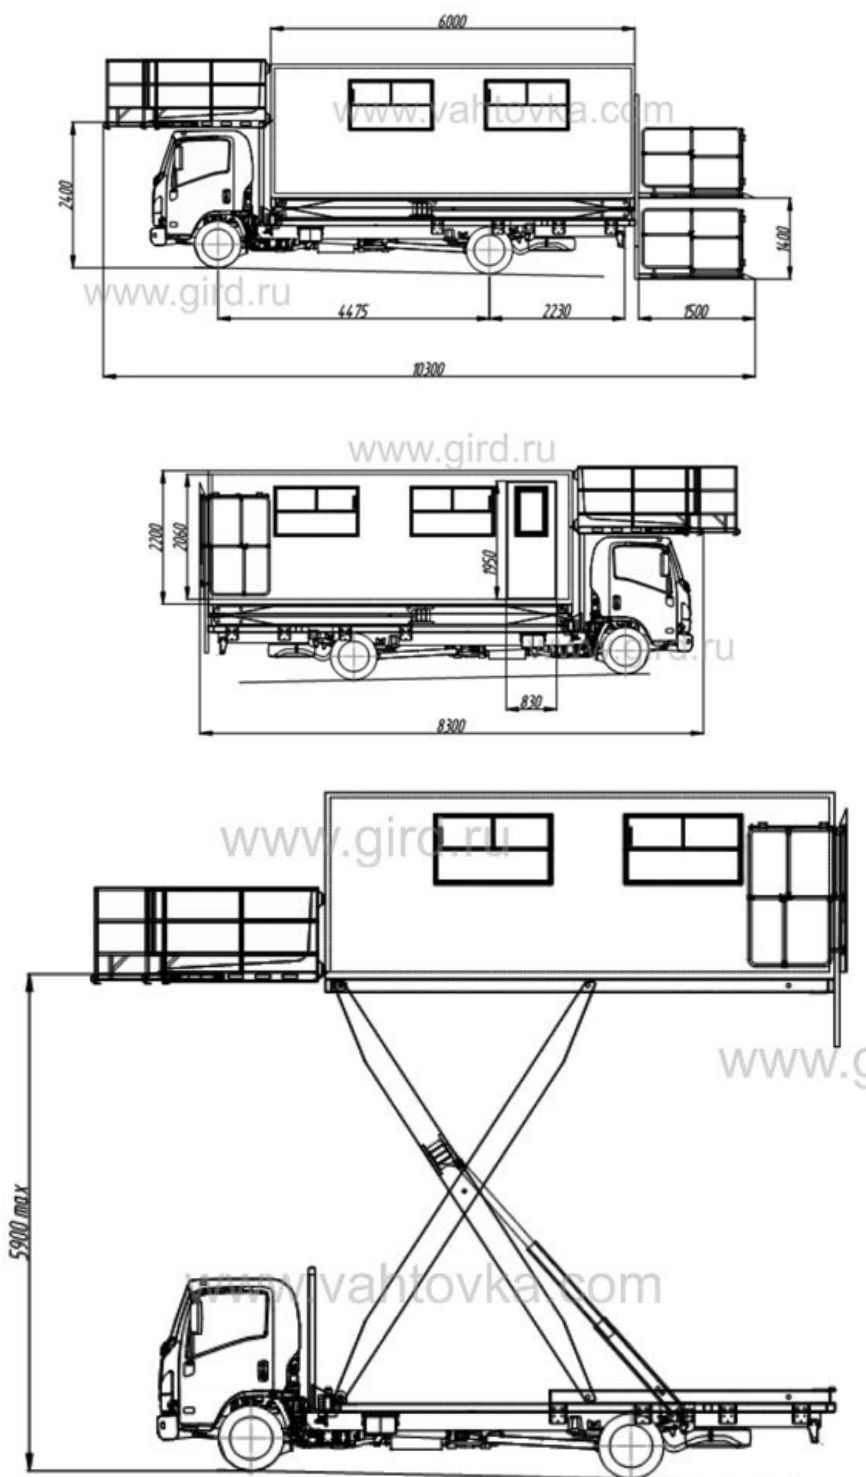

Амбулифт на шасси Isuzu75 L-M

Артикул: 3585

Подъемно-транспортная машина **Амбулифт** предназначен для транспортировки и посадки (высадки) на борт самолета людей с ограниченными возможностями на аэродромах гражданской авиации с асфальтобетонным покрытием.

Схематический рисунок

Комплектация и описание

- | | |
|----|-------------------------|
| 1. | Шасси -- ISUZU NPR75L-M |
| 2. | |

	Тип двигателя -- дизельный, ISUZU 4HK1E4NC, мощность 155 л.с.
3.	Наличие аутригеров в кол-ве 4 шт.
4.	Подъемная кабина изготовлена из термоизоляционных панелей типа «сэндвич»
5.	Кабина оборудована напольными рельсами для крепления инвалидных колясок. Рельсы утоплены в днище пола и установлены в уровень пола
6.	Стопорные устройства для носилок и кресел-каталок
7.	Поручни, во всю длину борта
8.	Окна открывающиеся (сдвижные)
9.	Откидные сиденья для обслуживающего персонала в кол-ве -- по 1-2 шт. с каждой стороны
10.	Система автономного отопления, кондиционирования и вентиляции
11.	Переговорное устройство с кабиной водителя
12.	Огнетушитель ОУ/ОП-2 с кронштейном крепления -- 2 ед
13.	Запасное колесо полноразмерное (в сборе с диском) -- 1шт.
14.	Диапазон обслуживаемых высот от уровня земли: - нижний предел -- 2400 мм - верхний предел -- 5900 мм.
15.	Подъем и опускание кабины Амбулифта, подъем и складывание задней площадки, перемещение и выдвижение передней площадки -- посредством гидросистемы, с приводом от КОМ шасси