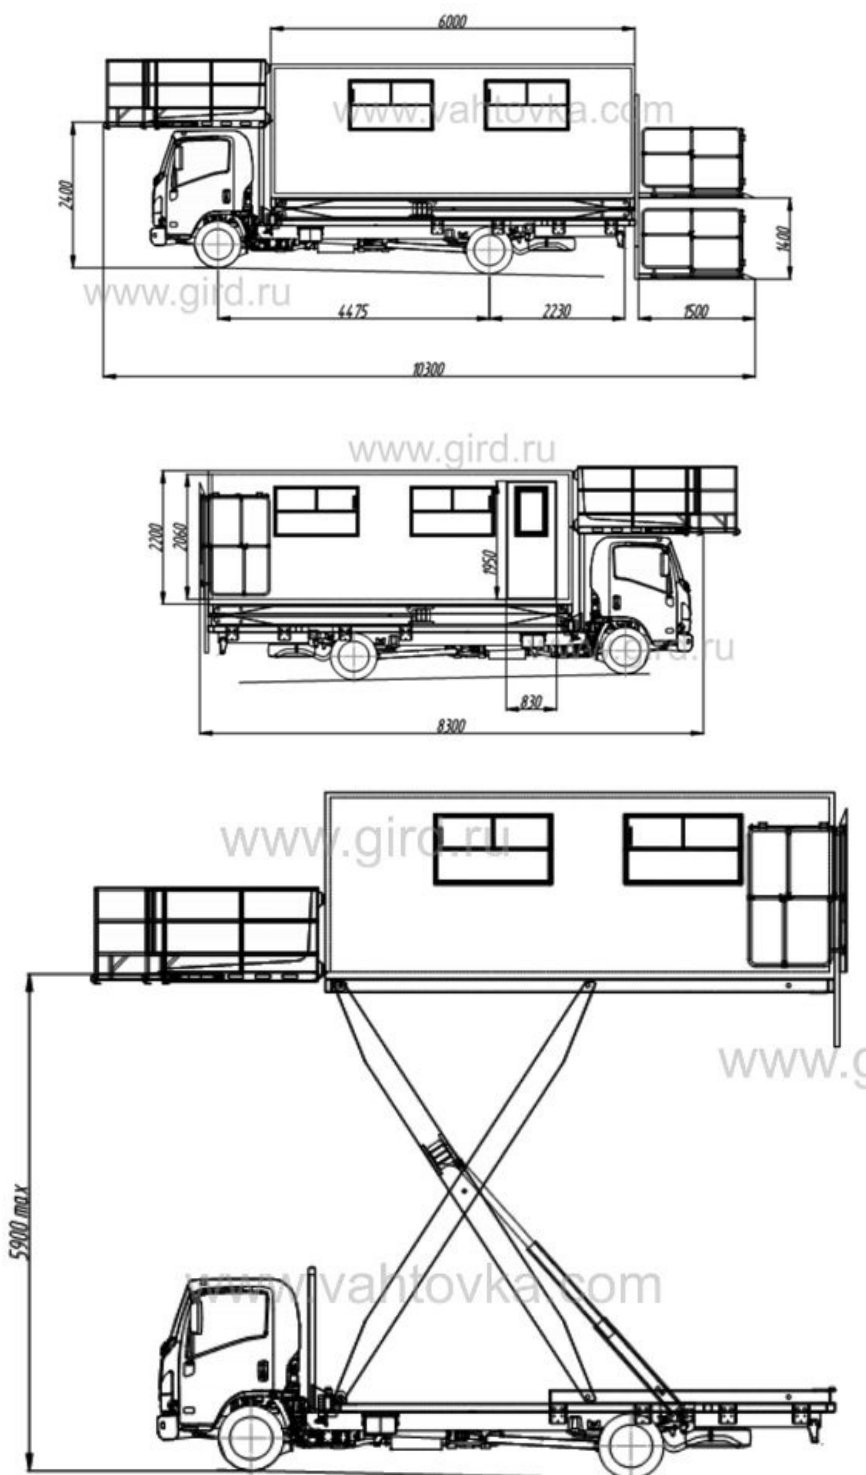

Амбулифт на шасси Isuzu75 L-M

Артикул: 3585

Подъемно-транспортная машина **Амбулифт** предназначен для транспортировки и посадки (высадки) на борт самолета людей с ограниченными возможностями на аэродромах гражданской авиации с асфальтобетонным покрытием.

Схематический рисунок

Комплектация и описание

- | | |
|----|-------------------------|
| 1. | Шасси -- ISUZU NPR75L-M |
| 2. | |

| | |
|-----|--|
| | Тип двигателя -- дизельный, ISUZU 4HK1E4NC, мощность 155 л.с. |
| 3. | Наличие аутригеров в кол-ве 4 шт. |
| 4. | Подъемная кабина изготовлена из термоизоляционных панелей типа «сэндвич» |
| 5. | Кабина оборудована напольными рельсами для крепления инвалидных колясок. Рельсы утоплены в днище пола и установлены в уровень пола |
| 6. | Стопорные устройства для носилок и кресел-каталок |
| 7. | Поручни, во всю длину борта |
| 8. | Окна открывающиеся (сдвижные) |
| 9. | Откидные сиденья для обслуживающего персонала в кол-ве -- по 1-2 шт. с каждой стороны |
| 10. | Система автономного отопления, кондиционирования и вентиляции |
| 11. | Переговорное устройство с кабиной водителя |
| 12. | Огнетушитель ОУ/ОП-2 с кронштейном крепления -- 2 ед |
| 13. | Запасное колесо полноразмерное (в сборе с диском) -- 1шт. |
| 14. | Диапазон обслуживаемых высот от уровня земли: - нижний предел -- 2400 мм - верхний предел -- 5900 мм. |
| 15. | Подъем и опускание кабины Амбулифта, подъем и складывание задней площадки, перемещение и выдвижение передней площадки -- посредством гидросистемы, с приводом от КОМ шасси |