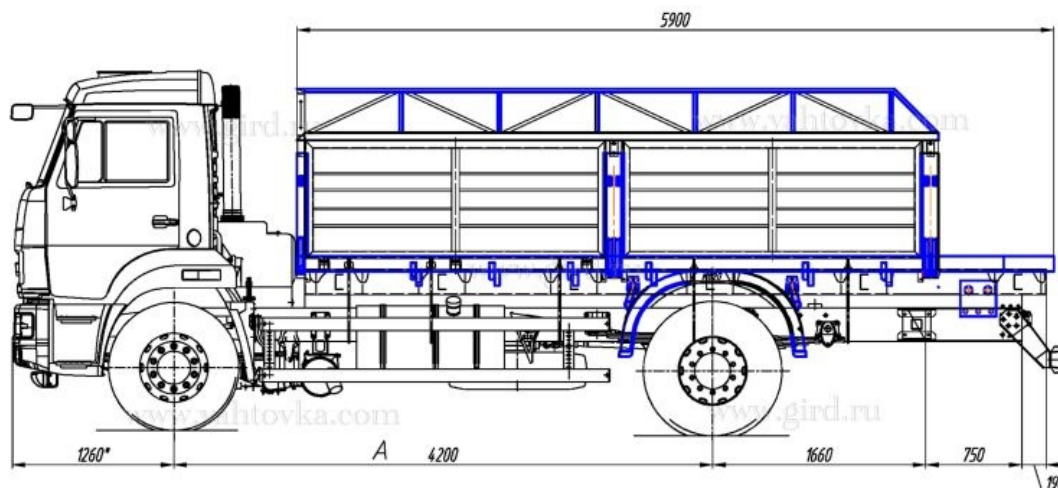

АПК-10 на шасси КамАЗ 43253

Артикул: 3878

Схематический рисунок

Технические характеристики АПК

База	КАМАЗ-43253
Габаритные размеры, мм	Длина -- 8350 Ширина -- 2550
Переднее буксировочное устройство	Наличие
Заднее буксировочное устройство	Наличие
Тип тормозов	Дисковые, пневматические
Подвеска	На рессорах
Две аккумуляторные батареи	Обслуживаемые, емкостью 190 А/ч
Напряжение, Вольт	24
Колесные диски	Металлические
Объем топливного бака, литр	350
Домкрат	Грузоподъемностью 5000 кг
Комплект инструмента для ремонта и обслуживания	Стандартный набор
Запасное колесо на кронштейне	Наличие, полноразмерное
Разъем для питания радиостанции на верхней панели в кабине водителя 12В/15А	Наличие
Проблесковый маяк оранжевого или желтого цвета на крыше кабины	Наличие с частотой вспышек 60 в минуту и силой света 40 кандел
Цифровой тахограф VDO DTСO 3283 с блоком СКЗИ	Наличие
Огнетушитель	Наличие ОП-2
Аптечка автомобильная	Изготовлена в соответствии с приказом Министерства здравоохранения
Буксировочный трос	С усилием на разрыв 10 000 кг
Знак аварийной остановки	Наличие