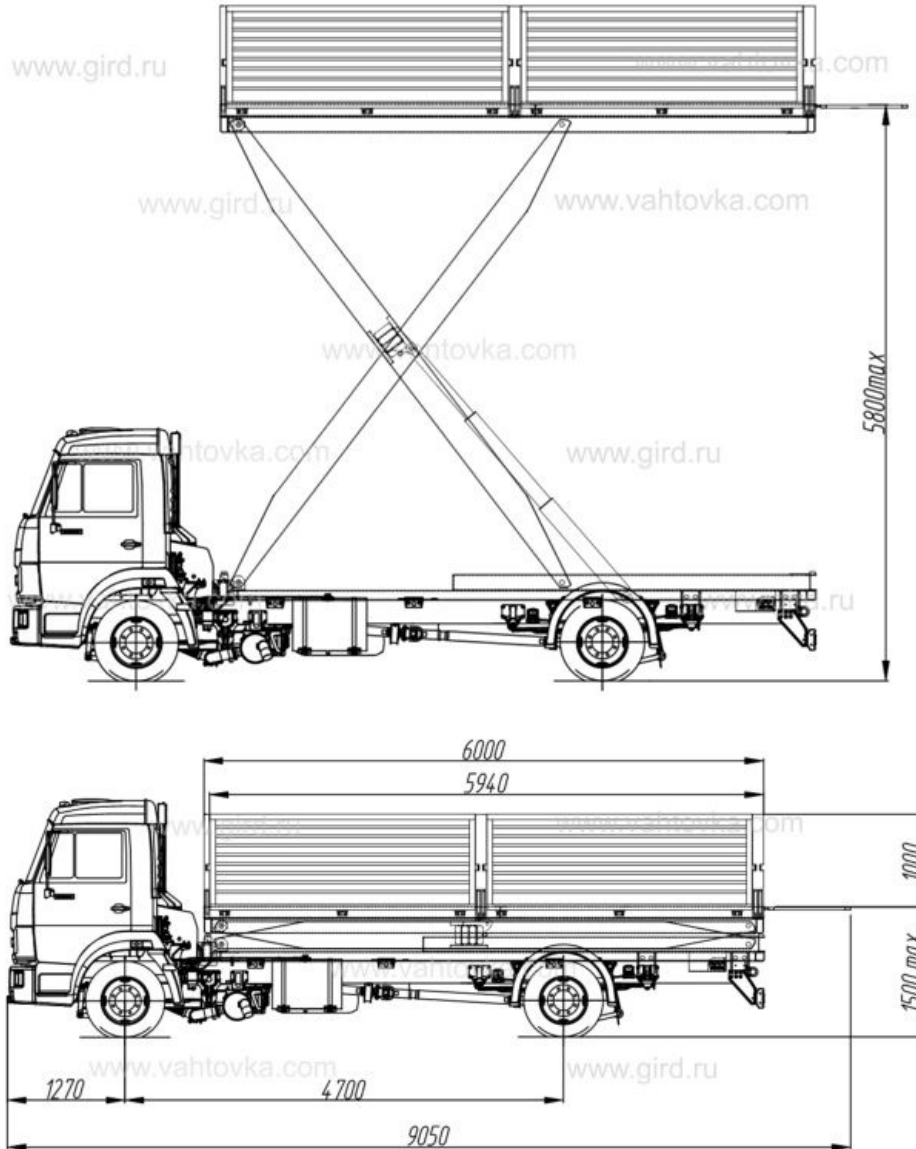

АПК-10 на шасси КамАЗ 4308, тентованный

Артикул: 3526

**Схематический рисунок**

**Комплектация и описание**

Наименование параметра	Характеристика и комплектация
<b>КАБИНА</b>	
Цвет	Желтый
Количество дверей	2
Рулевое управление	Левостороннее, со встроенным гидроусилителем
Количество мест	2
Климатическая установка	Штатный отопитель типа 14ТС

## АПК-10 на шасси КамАЗ 4308, тентованный от производителя

Ознакомьтесь с характеристиками, размерами, подробным описанием, характеристиками и фото товаров. Помните, что фотографии на сайте могут отличаться от реального изображения.